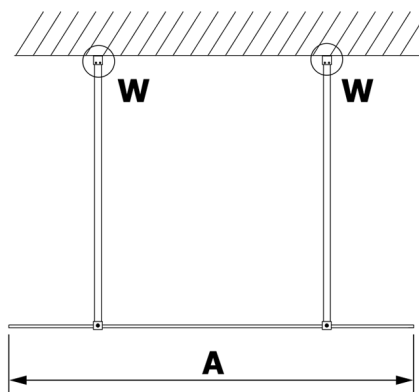

VARIO BLACK jednodielna sprchová zástena do priestoru, číre sklo, 1300 mm

Objednací kód: GX1213GX2214

Rozmery

Šírka: 1300 mm

Výška: 2000 mm

Vlastnosti

Záruka: 3 roky

Technický list

MODEL	A
GX1270	679
GX1280	779
GX1290	879
GX1210	979
GX1211	1079
GX1212	1179
GX1213	1279
GX1214	1379