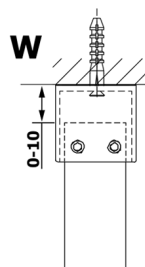

VARIO BLACK jednodielna sprchová zástena do priestoru, číre sklo, 1300 mm

Objednací kód: GX1213GX2214

Rozmery

Šírka: 1300 mm

Výška: 2000 mm

Vlastnosti

Záruka: 3 roky

Technický list

MODEL	A
GX1270	679
GX1280	779
GX1290	879
GX1210	979
GX1211	1079
GX1212	1179
GX1213	1279
GX1214	1379