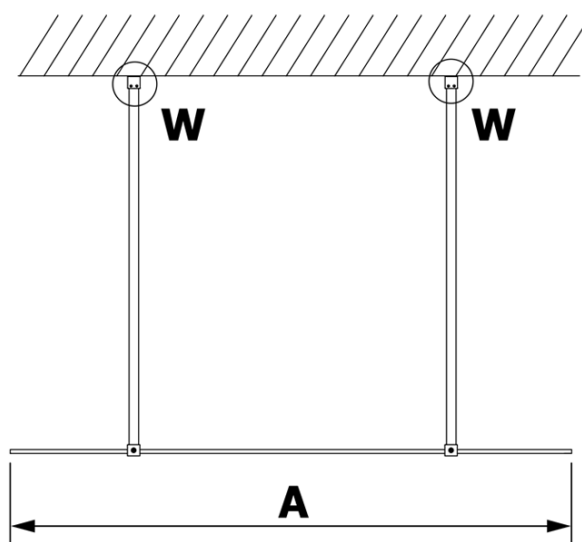

**VARIO BLACK jednodielna sprchová zástena do priestoru,
číre sklo, 1100 mm**

Objednací kód: GX1211GX2214

Základné informácie

Značka: Gelco
Séria: VARIO

Rozmery

Šírka: 1100 mm
Výška: 2000 mm

Vlastnosti

Farba profilu: Čierna mat
Tvar: Jednostenná Walk
Typ výplne: Číre sklo
Úprava skla: Coated glass
Hrúbka skla: 8 mm
Hmotnosť / ks: 58.0 kg
Balenie: 3 ks
Záruka: 3 roky

Technický list

MODEL	A
GX1270	679
GX1280	779
GX1290	879
GX1210	979
GX1211	1079
GX1212	1179
GX1213	1279
GX1214	1379