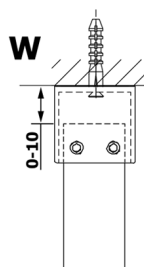

VARIO BLACK jednodielná sprchová zástena do priestoru, číre sklo, 1100 mm

Objednací kód: GX1211GX2214

Rozmery

Šírka: 1100 mm

Výška: 2000 mm

Vlastnosti

Záruka: 3 roky

Technický list

MODEL	A
GX1270	679
GX1280	779
GX1290	879
GX1210	979
GX1211	1079
GX1212	1179
GX1213	1279
GX1214	1379