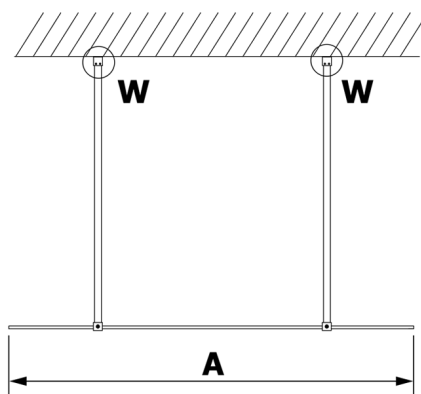

VARIO BLACK jednodielná sprchová zástena do priestoru, číre sklo, 1100 mm

Objednací kód: GX1211GX2214

Rozmery

Šírka: 1100 mm

Výška: 2000 mm

Vlastnosti

Záruka: 3 roky

Technický list

MODEL	A
GX1270	679
GX1280	779
GX1290	879
GX1210	979
GX1211	1079
GX1212	1179
GX1213	1279
GX1214	1379