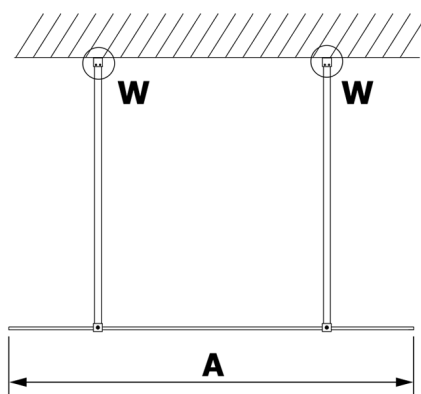

VARIO BLACK jednodielna sprchová zástena do priestoru, číre sklo, 1000 mm

Objednací kód: GX1210GX2214

Rozmery

Šírka: 1000 mm

Výška: 2000 mm

Vlastnosti

Záruka: 3 roky

Technický list

MODEL	A
GX1270	679
GX1280	779
GX1290	879
GX1210	979
GX1211	1079
GX1212	1179
GX1213	1279
GX1214	1379