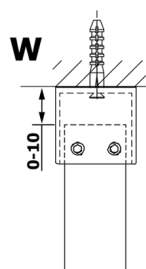

VARIO BLACK jednodielna sprchová zástena do priestoru, číre sklo, 1000 mm

Objednací kód: GX1210GX2214

Rozmery

Šírka: 1000 mm

Výška: 2000 mm

Vlastnosti

Záruka: 3 roky

Technický list

MODEL	A
GX1270	679
GX1280	779
GX1290	879
GX1210	979
GX1211	1079
GX1212	1179
GX1213	1279
GX1214	1379