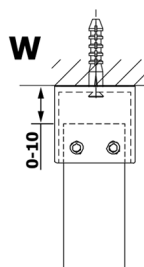

VARIO BLACK jednodielná sprchová zástena do priestoru, číre sklo, 1000 mm

Objednací kód: GX1210GX2214

Rozmery

Šírka: 1000 mm

Výška: 2000 mm

Vlastnosti

Záruka: 3 roky

Technický list

MODEL	A
GX1270	679
GX1280	779
GX1290	879
GX1210	979
GX1211	1079
GX1212	1179
GX1213	1279
GX1214	1379