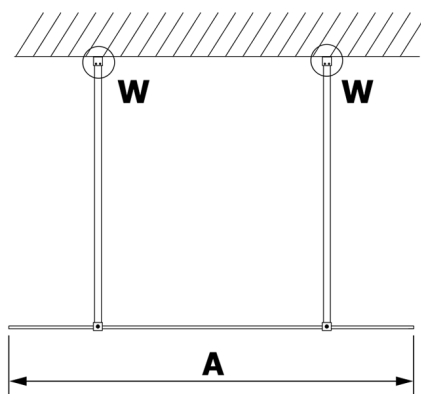

VARIO BLACK jednodielná sprchová zástena do priestoru, číre sklo, 1000 mm

Objednací kód: GX1210GX2214

Rozmery

Šírka: 1000 mm

Výška: 2000 mm

Vlastnosti

Záruka: 3 roky

Technický list

MODEL	A
GX1270	679
GX1280	779
GX1290	879
GX1210	979
GX1211	1079
GX1212	1179
GX1213	1279
GX1214	1379