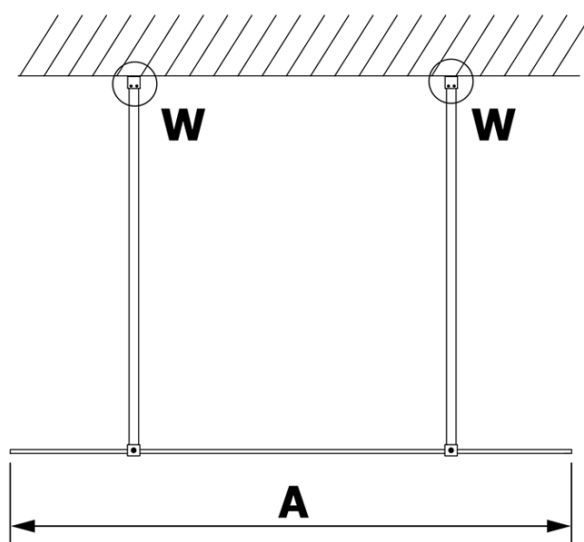

VARIO BLACK jednodielna sprchová zástena do priestoru, číre sklo, 900 mm

Objednací kód: GX1290GX2214

Základné informácie

Značka: Gelco
Séria: VARIO

Rozmery

Šírka: 900 mm
Výška: 2000 mm

Vlastnosti

Farba profilu: Čierna mat
Tvar: Jednostenná Walk
Typ výplne: Číre sklo
Úprava skla: Coated glass
Hrúbka skla: 8 mm
Hmotnosť / ks: 39.0 kg
Balenie: 3 ks
Záruka: 3 roky

Technický list

MODEL	A
GX1270	679
GX1280	779
GX1290	879
GX1210	979
GX1211	1079
GX1212	1179
GX1213	1279
GX1214	1379