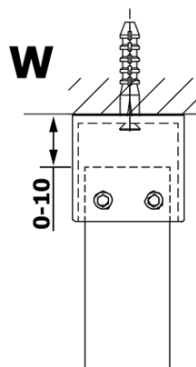

## Rozmery

Šírka: 900 mm  
Výška: 2000 mm

## Vlastnosti

Farba profilu: Čierna mat  
Tvar: Jednostenná Walk  
Typ výplne: Číre sklo  
Úprava skla: Coated glass  
Hrúbka skla: 8 mm  
Hmotnosť / ks: 39.0 kg  
Balenie: 3 ks  
Záruka: 3 roky

## Technický list

MODEL	A
GX1270	679
GX1280	779
GX1290	879
GX1210	979
GX1211	1079
GX1212	1179
GX1213	1279
GX1214	1379