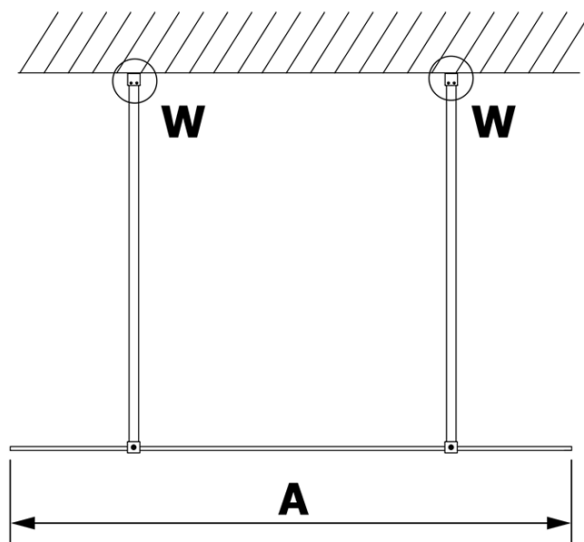

Technický list

MODEL	A
GX1270	679
GX1280	779
GX1290	879
GX1210	979
GX1211	1079
GX1212	1179
GX1213	1279
GX1214	1379