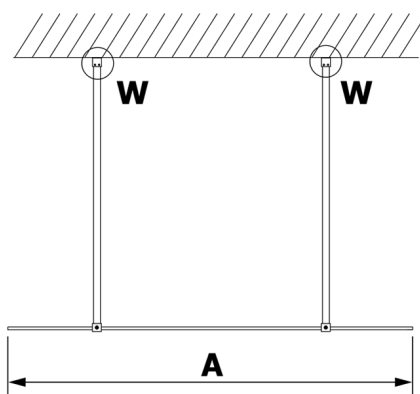

VARIO BLACK jednodielna sprchová zástena do priestoru, číre sklo, 900 mm

Objednací kód: GX1290GX2214

Rozmery

Šírka: 900 mm

Výška: 2000 mm

Vlastnosti

Záruka: 3 roky

Technický list

MODEL	A
GX1270	679
GX1280	779
GX1290	879
GX1210	979
GX1211	1079
GX1212	1179
GX1213	1279
GX1214	1379