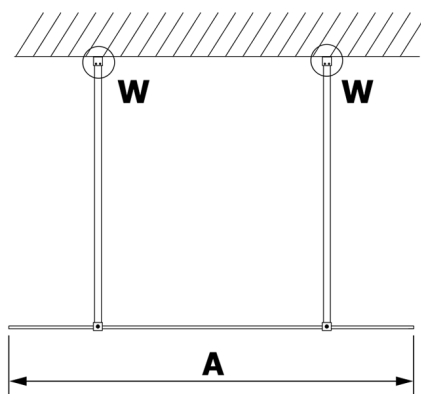

VARIO BLACK jednodielna sprchová zástena do priestoru, číre sklo, 900 mm

Objednací kód: GX1290GX2214

Rozmery

Šírka: 900 mm

Výška: 2000 mm

Vlastnosti

Záruka: 3 roky

Technický list

MODEL	A
GX1270	679
GX1280	779
GX1290	879
GX1210	979
GX1211	1079
GX1212	1179
GX1213	1279
GX1214	1379