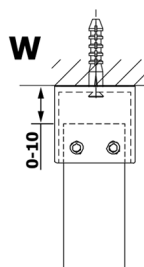

VARIO BLACK jednodielna sprchová zástena do priestoru, číre sklo, 900 mm

Objednací kód: GX1290GX2214

Rozmery

Šírka: 900 mm

Výška: 2000 mm

Vlastnosti

Záruka: 3 roky

Technický list

MODEL	A
GX1270	679
GX1280	779
GX1290	879
GX1210	979
GX1211	1079
GX1212	1179
GX1213	1279
GX1214	1379