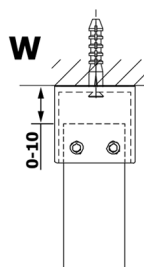

VARIO BLACK jednodielna sprchová zástena do priestoru, číre sklo, 800 mm

Objednací kód: GX1280GX2214

Rozmery

Šírka: 800 mm
Výška: 2000 mm

Vlastnosti

Záruka: 3 roky

Technický list

MODEL	A
GX1270	679
GX1280	779
GX1290	879
GX1210	979
GX1211	1079
GX1212	1179
GX1213	1279
GX1214	1379