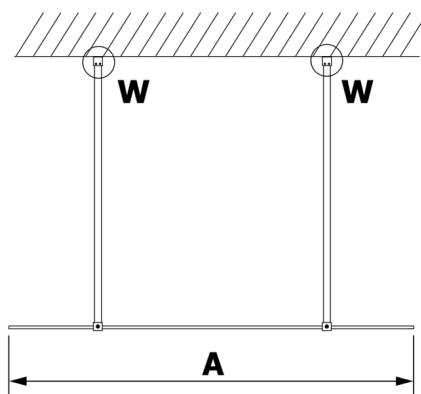

VARIO BLACK jednodielna sprchová zástena do priestoru, číre sklo, 800 mm

Objednací kód: GX1280GX2214

Rozmery

Šírka: 800 mm
Výška: 2000 mm

Vlastnosti

Záruka: 3 roky

Technický list

MODEL	A
GX1270	679
GX1280	779
GX1290	879
GX1210	979
GX1211	1079
GX1212	1179
GX1213	1279
GX1214	1379