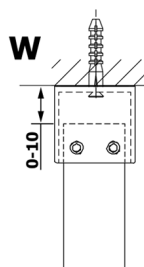

VARIO BLACK jednodielna sprchová zástena do priestoru, číre sklo, 700 mm

Objednací kód: GX1270GX2214

Rozmery

Šírka: 700 mm
Výška: 2000 mm

Vlastnosti

Záruka: 3 roky

Technický list

MODEL	A
GX1270	679
GX1280	779
GX1290	879
GX1210	979
GX1211	1079
GX1212	1179
GX1213	1279
GX1214	1379