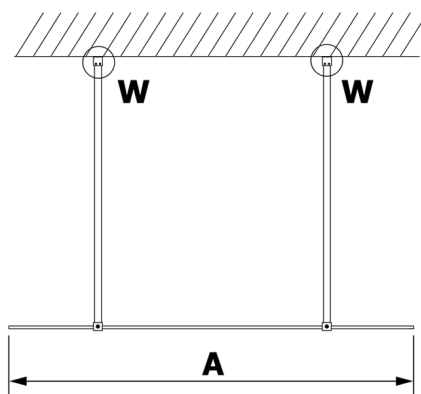

VARIO BLACK jednodielna sprchová zástena do priestoru, číre sklo, 700 mm

Objednací kód: GX1270GX2214

Rozmery

Šírka: 700 mm
Výška: 2000 mm

Vlastnosti

Záruka: 3 roky

Technický list

MODEL	A
GX1270	679
GX1280	779
GX1290	879
GX1210	979
GX1211	1079
GX1212	1179
GX1213	1279
GX1214	1379