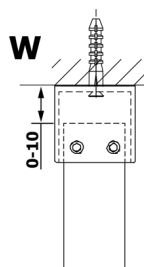

VARIO CHROME jednodielna sprchová zástena do priestoru, matné sklo, 1400 mm

Objednací kód: GX1414GX2210

Rozmery

Šírka: 1400 mm
Výška: 2000 mm

Vlastnosti

Záruka: 3 roky

Technický list

MODEL	A
GX1470	679
GX1480	779
GX1490	879
GX1410	979
GX1411	1079
GX1412	1179
GX1413	1279
GX1414	1379