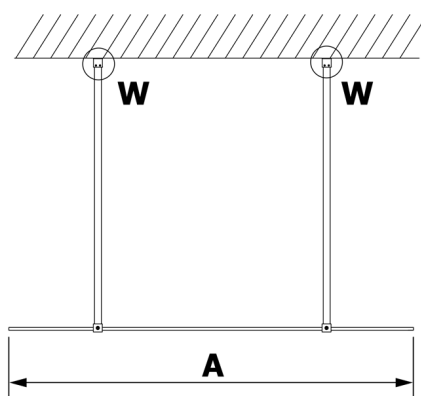

VARIO CHROME jednodielna sprchová zástena do priestoru, matné sklo, 1400 mm

Objednací kód: GX1414GX2210

Rozmery

Šírka: 1400 mm
Výška: 2000 mm

Vlastnosti

Záruka: 3 roky

Technický list

MODEL	A
GX1470	679
GX1480	779
GX1490	879
GX1410	979
GX1411	1079
GX1412	1179
GX1413	1279
GX1414	1379