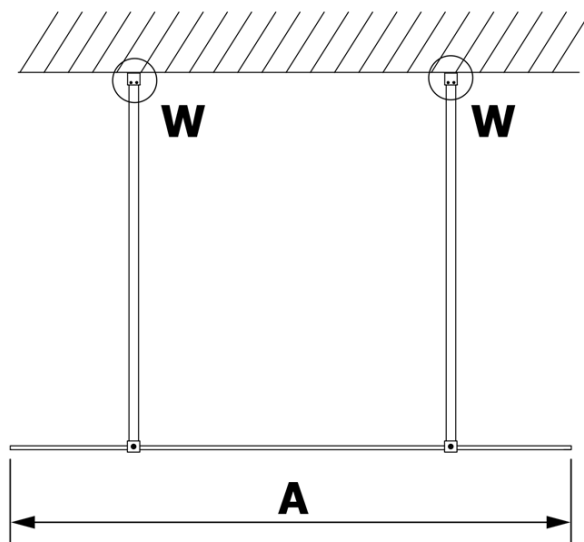

VARIO CHROME jednodielna sprchová zástena do priestoru, matné sklo, 1300 mm

Objednací kód: GX1413GX2210

Základné informácie

Značka: Gelco
Séria: VARIO

Rozmery

Šírka: 1300 mm
Výška: 2000 mm

Vlastnosti

Farba profilu: Chróm - Leštený hliník
Tvar: Jednostenná Walk
Typ výplne: Matné sklo
Úprava skla: Coated glass
Hrúbka skla: 8 mm
Hmotnosť / ks: 68.0 kg
Balenie: 3 ks
Záruka: 3 roky

Technický list

MODEL	A
GX1470	679
GX1480	779
GX1490	879
GX1410	979
GX1411	1079
GX1412	1179
GX1413	1279
GX1414	1379