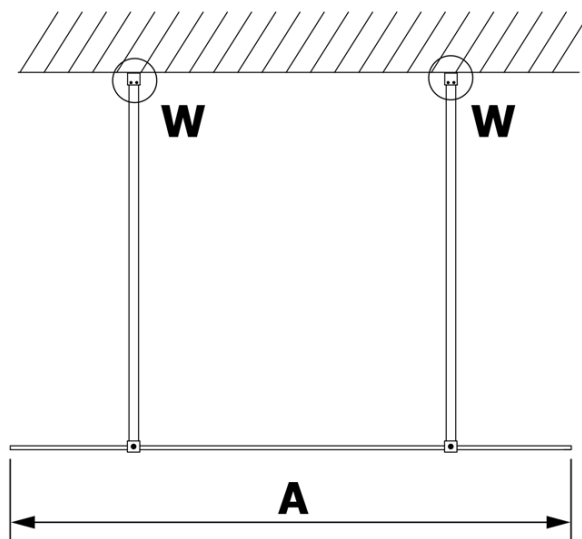

VARIO CHROME jednodielna sprchová zástena do priestoru, matné sklo, 1200 mm

Objednací kód: GX1412GX2210

Základné informácie

Značka: Gelco
Séria: VARIO

Rozmery

Šírka: 1200 mm
Výška: 2000 mm

Vlastnosti

Farba profilu: Chróm - Leštený hliník
Tvar: Jednostenná Walk
Typ výplne: Matné sklo
Úprava skla: Coated glass
Hrúbka skla: 8 mm
Hmotnosť / ks: 63.0 kg
Balenie: 3 ks
Záruka: 3 roky

Technický list

MODEL	A
GX1470	679
GX1480	779
GX1490	879
GX1410	979
GX1411	1079
GX1412	1179
GX1413	1279
GX1414	1379