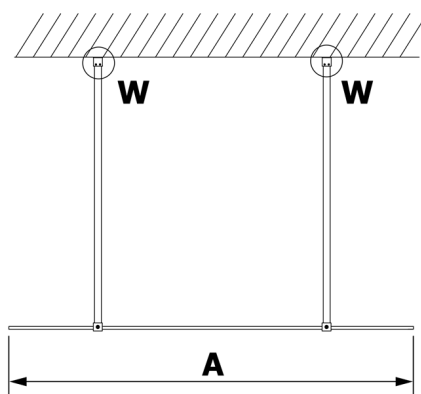

VARIO CHROME jednodielna sprchová zástena do priestoru, matné sklo, 1200 mm

Objednací kód: GX1412GX2210

Rozmery

Šírka: 1200 mm

Výška: 2000 mm

Vlastnosti

Záruka: 3 roky

Technický list

MODEL	A
GX1470	679
GX1480	779
GX1490	879
GX1410	979
GX1411	1079
GX1412	1179
GX1413	1279
GX1414	1379