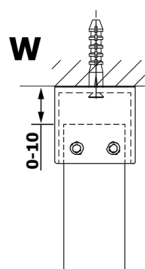

VARIO CHROME jednodielna sprchová zástena do priestoru, matné sklo, 1200 mm

Objednací kód: GX1412GX2210

Rozmery

Šírka: 1200 mm

Výška: 2000 mm

Vlastnosti

Záruka: 3 roky

Technický list

MODEL	A
GX1470	679
GX1480	779
GX1490	879
GX1410	979
GX1411	1079
GX1412	1179
GX1413	1279
GX1414	1379