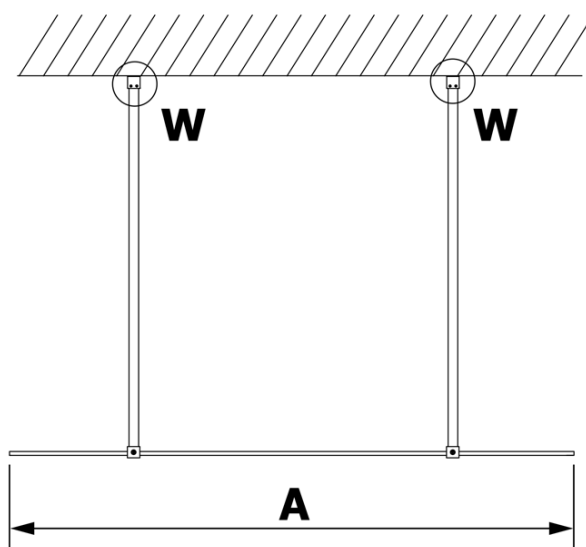

VARIO CHROME jednodielna sprchová zástena do priestoru, dymové sklo, 1400 mm

Objednací kód: GX1314GX2210

Základné informácie

Značka: Gelco
Séria: VARIO

Rozmery

Šírka: 1400 mm
Výška: 2000 mm

Vlastnosti

Farba profilu: Chróm - Leštený hliník
Tvar: Jednostenná Walk
Typ výplne: Dymové sklo
Úprava skla: Coated glass
Hrúbka skla: 8 mm
Hmotnosť / ks: 73.0 kg
Balenie: 3 ks
Záruka: 3 roky

Technický list

MODEL	A
GX1370	679
GX1380	779
GX1390	879
GX1310	979
GX1311	1079
GX1312	1179
GX1313	1279
GX1314	1379