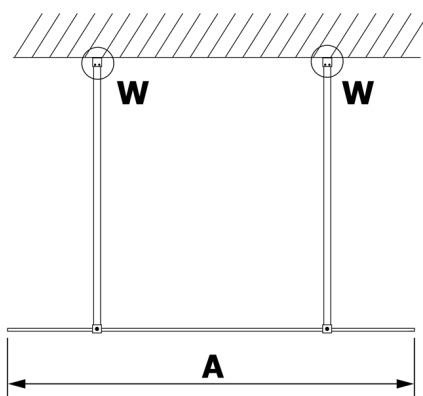

VARIO CHROME jednodielna sprchová zástena do priestoru, dymové sklo, 1300 mm

Objednací kód: GX1313GX2210

Rozmery

Šírka: 1300 mm

Výška: 2000 mm

Vlastnosti

Záruka: 3 roky

Technický list

MODEL	A
GX1370	679
GX1380	779
GX1390	879
GX1310	979
GX1311	1079
GX1312	1179
GX1313	1279
GX1314	1379