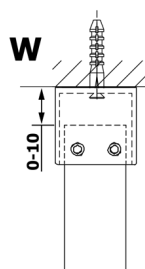

VARIO CHROME jednodielna sprchová zástena do priestoru, dymové sklo, 1300 mm

Objednací kód: GX1313GX2210

Rozmery

Šírka: 1300 mm

Výška: 2000 mm

Vlastnosti

Záruka: 3 roky

Technický list

MODEL	A
GX1370	679
GX1380	779
GX1390	879
GX1310	979
GX1311	1079
GX1312	1179
GX1313	1279
GX1314	1379