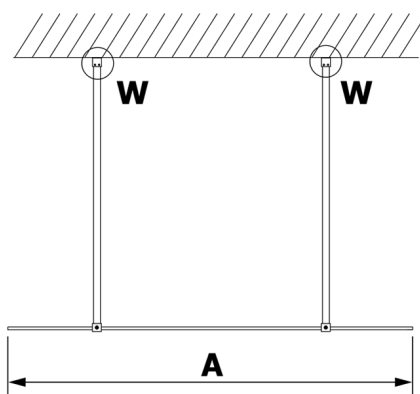

## VARIO CHROME jednodielna sprchová zástena do priestoru, číre sklo, 1400 mm

Objednací kód: GX1214GX2210

### Rozmery

Šírka: 1400 mm

Výška: 2000 mm

## Technický list

MODEL	A
GX1270	679
GX1280	779
GX1290	879
GX1210	979
GX1211	1079
GX1212	1179
GX1213	1279
GX1214	1379