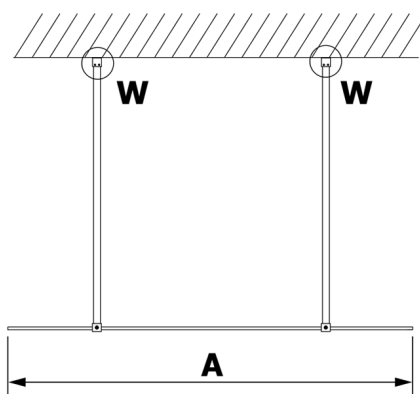

VARIO CHROME jednodielna sprchová zástena do priestoru, číre sklo, 1300 mm

Objednací kód: GX1213GX2210

Rozmery

Šírka: 1300 mm

Výška: 2000 mm

Vlastnosti

Záruka: 3 roky

Technický list

MODEL	A
GX1270	679
GX1280	779
GX1290	879
GX1210	979
GX1211	1079
GX1212	1179
GX1213	1279
GX1214	1379