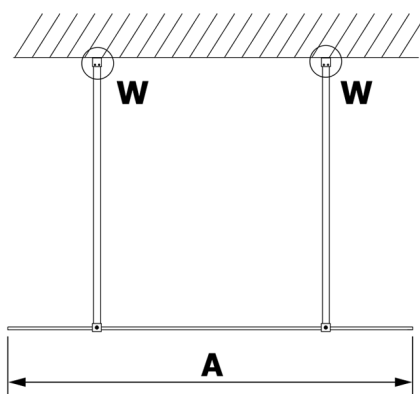

### Rozmery

Šírka: 1200 mm

Výška: 2000 mm

## Technický list

MODEL	A
GX1270	679
GX1280	779
GX1290	879
GX1210	979
GX1211	1079
GX1212	1179
GX1213	1279
GX1214	1379