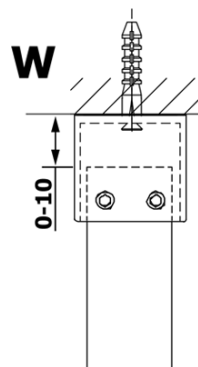

VARIO CHROME jednodielna sprchová zástena do priestoru, číre sklo, 1100 mm

Objednací kód: GX1211GX2210

Základné informácie

Značka: Gelco
Séria: VARIO

Rozmery

Šírka: 1100 mm
Výška: 2000 mm

Vlastnosti

Farba profilu: Chróm - Leštený hliník
Tvar: Jednostenná Walk
Typ výplne: Číre sklo
Úprava skla: Coated glass
Hrúbka skla: 8 mm
Hmotnosť / ks: 58.0 kg
Balenie: 3 ks
Záruka: 3 roky

VARIO CHROME jednodielna sprchová zástena do priestoru, číre sklo, 1100 mm

Technický list

| MODEL | A |
|--------|------|
| GX1270 | 679 |
| GX1280 | 779 |
| GX1290 | 879 |
| GX1210 | 979 |
| GX1211 | 1079 |
| GX1212 | 1179 |
| GX1213 | 1279 |
| GX1214 | 1379 |