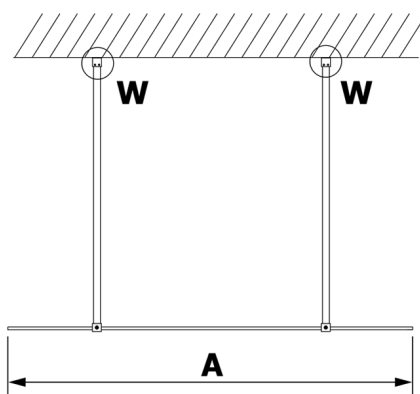

### Rozmery

Šírka: 700 mm

Výška: 2000 mm

## Technický list

MODEL	A
GX1270	679
GX1280	779
GX1290	879
GX1210	979
GX1211	1079
GX1212	1179
GX1213	1279
GX1214	1379