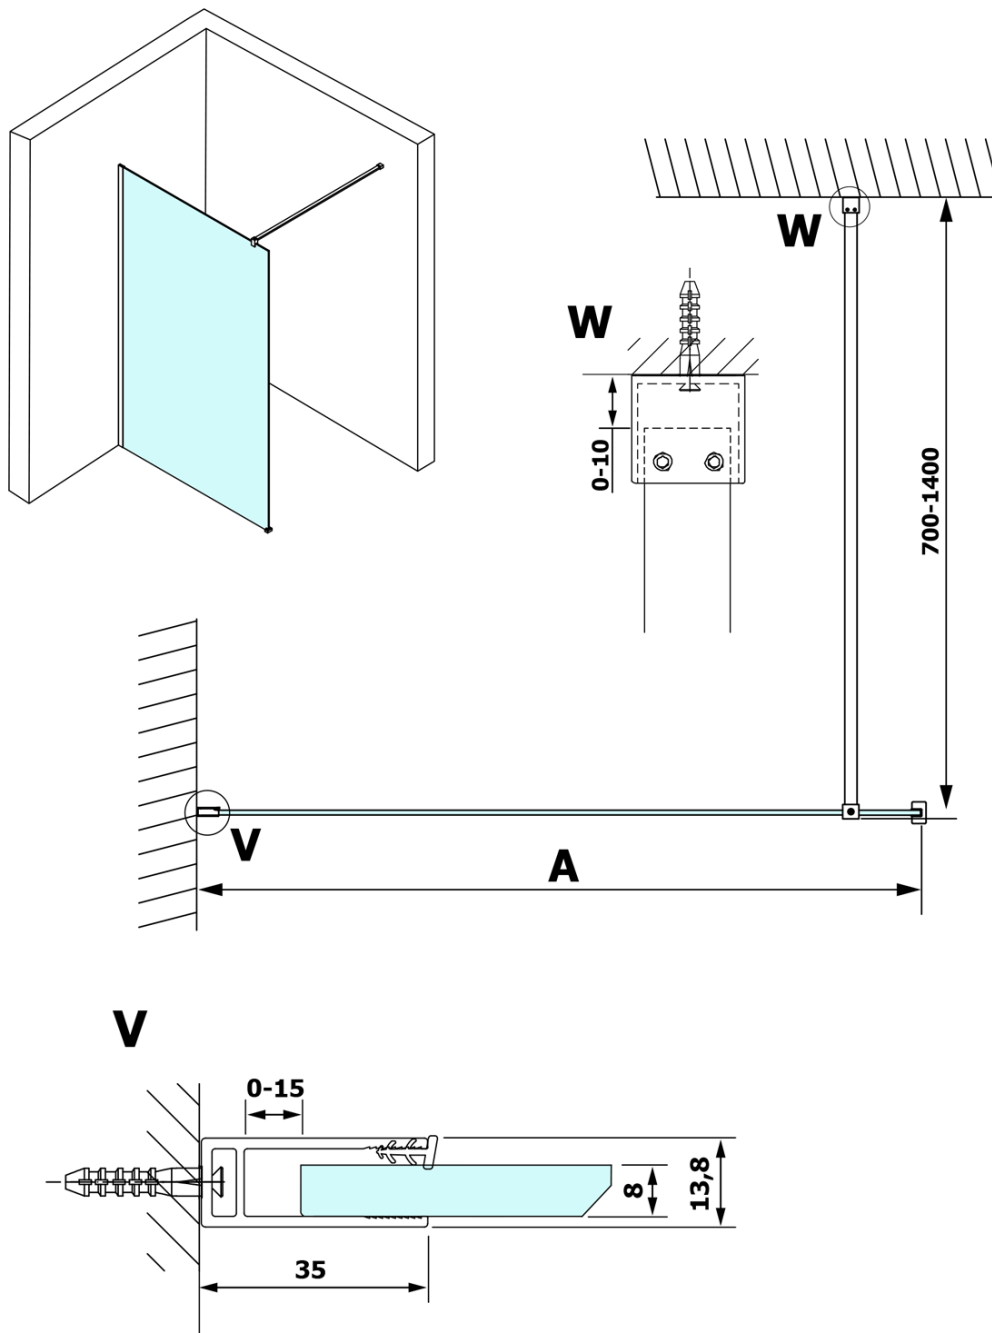

VARIO GOLD jednodielna sprchová zástena na inštaláciu k stene, matné sklo, 1300 mm

Objednací kód: GX1413GX1016

Základné informácie

Značka: Gelco
Séria: VARIO

Rozmery

Výška: 2000 mm
Hĺbka: 1300 mm

Vlastnosti

Farba profilu: Zlatá
Tvar: Jednostenná pevná
Typ výplne: Matné sklo
Úprava skla: Coated glass
Hrúbka skla: 8 mm
Hmotnosť / ks: 70.0 kg
Balenie: 2 ks
Záruka: 3 roky

Odporúčame prikúpiť

1 ks VARIO vzpera k zástenám 1400mm, zlatá (Objednací kód: GX2216)

VARIO GOLD jednodielná sprchová zástena na inštaláciu k stene, matné sklo, 1300 mm

Technický list

MODEL	A
GX1470	685-700
GX1480	785-800
GX1490	885-900
GX1410	985-1000
GX1411	1085-1100
GX1412	1185-1200
GX1413	1285-1300
GX1414	1385-1400