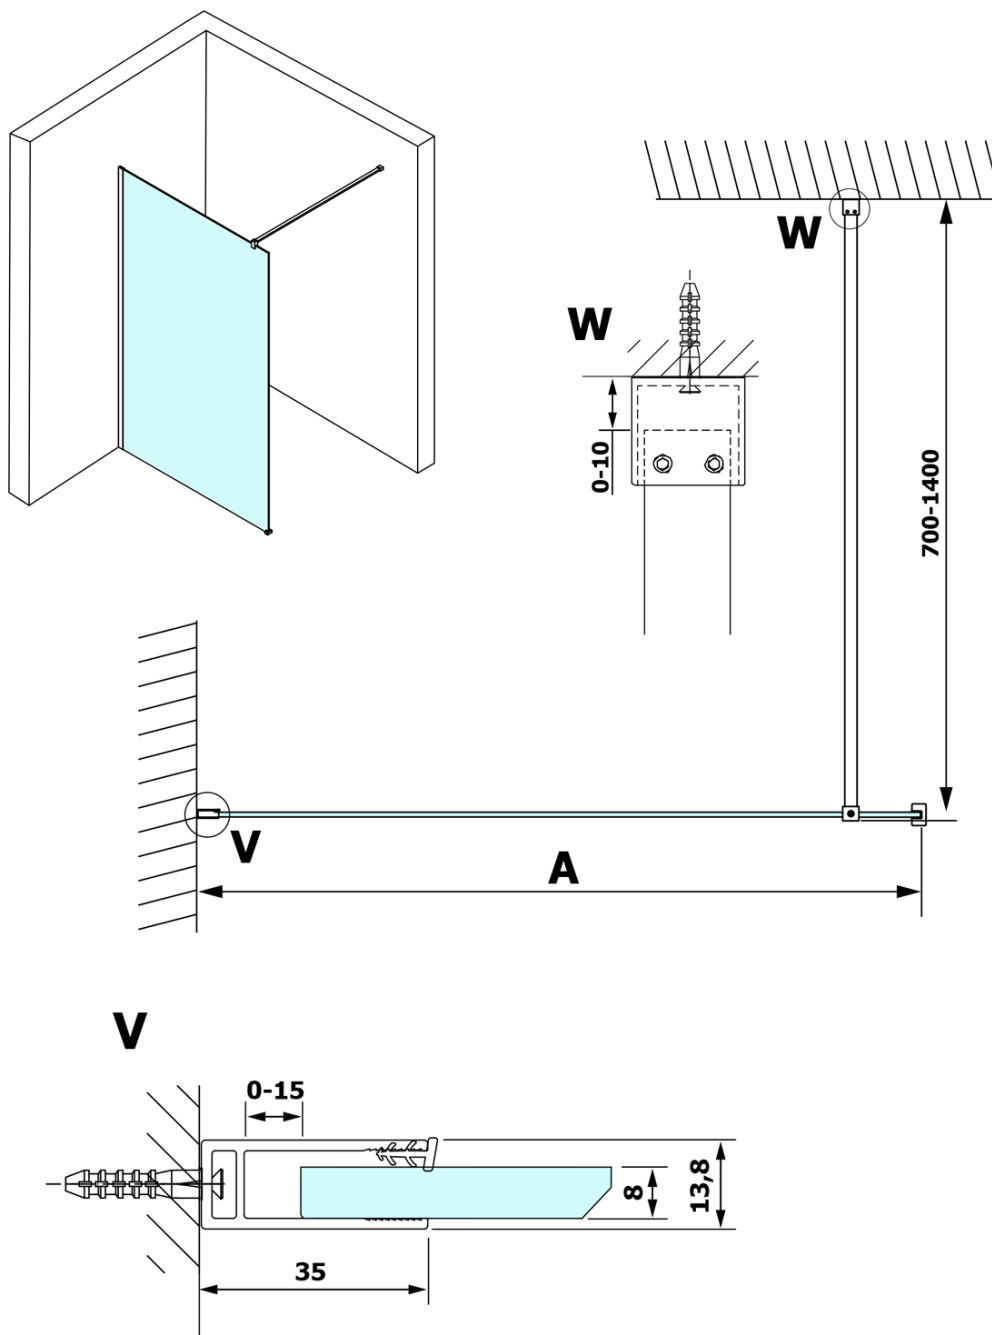

VARIO GOLD jednodielna sprchová zástena na inštaláciu k stene, matné sklo, 1200 mm

Objednací kód: GX1412GX1016

Základné informácie

Značka: Gelco
Séria: VARIO

Rozmery

Výška: 2000 mm
Hĺbka: 1200 mm

Vlastnosti

Farba profilu: Zlatá
Tvar: Jednostenná pevná
Typ výplne: Matné sklo
Úprava skla: Coated glass
Hrúbka skla: 8 mm
Hmotnosť / ks: 65.0 kg
Balenie: 2 ks
Záruka: 3 roky

Odporúčame prikúpiť

1 ks VARIO vzpera k zástenám 1400mm, zlatá (Objednací kód: GX2216)

VARIO GOLD jednodielná sprchová zástena na inštaláciu k stene, matné sklo, 1200 mm

Technický list

MODEL	A
GX1470	685-700
GX1480	785-800
GX1490	885-900
GX1410	985-1000
GX1411	1085-1100
GX1412	1185-1200
GX1413	1285-1300
GX1414	1385-1400