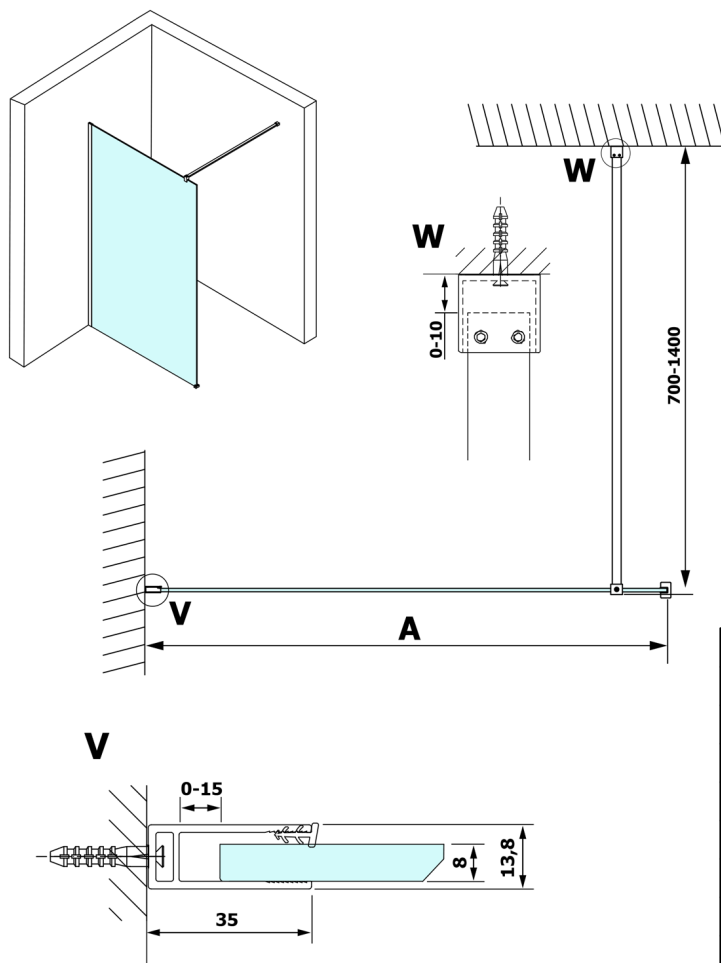

VARIO GOLD jednodielna sprchová zástena na inštaláciu k stene, matné sklo, 1200 mm

Objednací kód: GX1412GX1016

Rozmery

Výška: 2000 mm

Hĺbka: 1200 mm

Vlastnosti

Záruka: 3 roky

Technický list

MODEL	A
GX1470	685-700
GX1480	785-800
GX1490	885-900
GX1410	985-1000
GX1411	1085-1100
GX1412	1185-1200
GX1413	1285-1300
GX1414	1385-1400