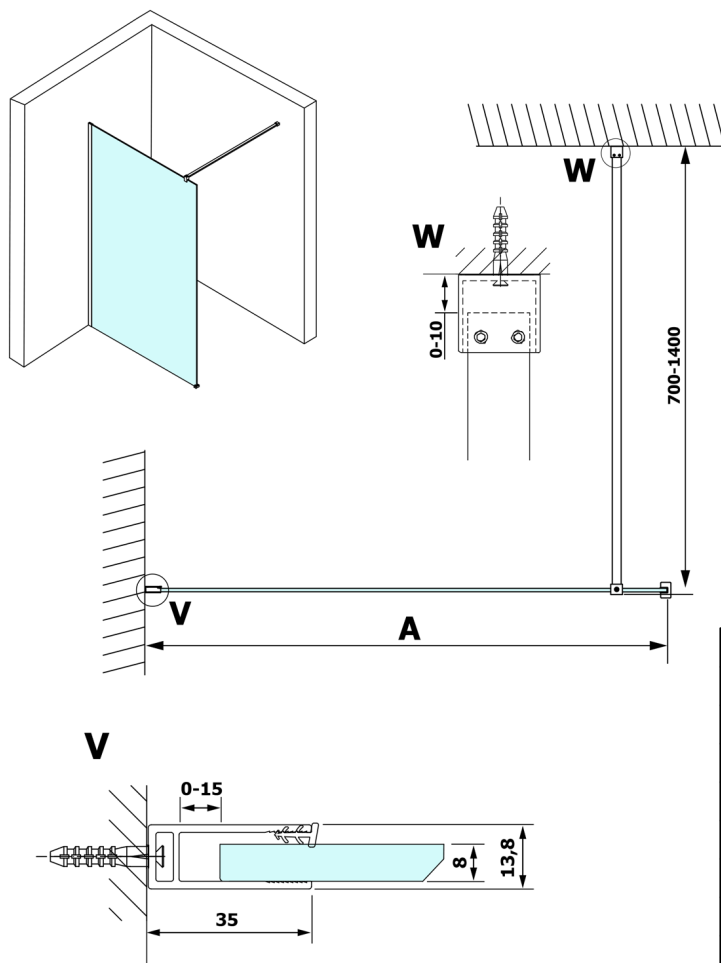

VARIO GOLD jednodielna sprchová zástena na inštaláciu k stene, matné sklo, 1100 mm

Objednací kód: GX1411GX1016

Rozmery

Výška: 2000 mm

Hĺbka: 1100 mm

Vlastnosti

Záruka: 3 roky

Technický list

| MODEL | A |
|--------|-----------|
| GX1470 | 685-700 |
| GX1480 | 785-800 |
| GX1490 | 885-900 |
| GX1410 | 985-1000 |
| GX1411 | 1085-1100 |
| GX1412 | 1185-1200 |
| GX1413 | 1285-1300 |
| GX1414 | 1385-1400 |