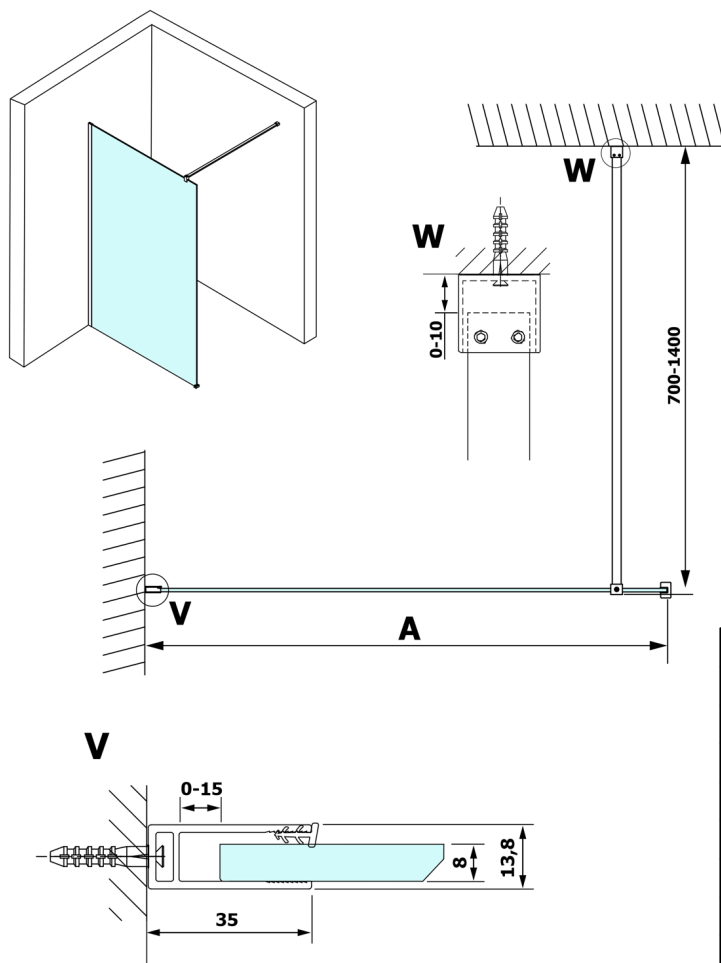

# VARIO GOLD jednodielna sprchová zástena na inštaláciu k stene, matné sklo, 1000 mm

Objednací kód: GX1410GX1016

## Rozmery

Výška: 2000 mm

Hĺbka: 1000 mm

## Technický list

MODEL	A
GX1470	685-700
GX1480	785-800
GX1490	885-900
GX1410	985-1000
GX1411	1085-1100
GX1412	1185-1200
GX1413	1285-1300
GX1414	1385-1400