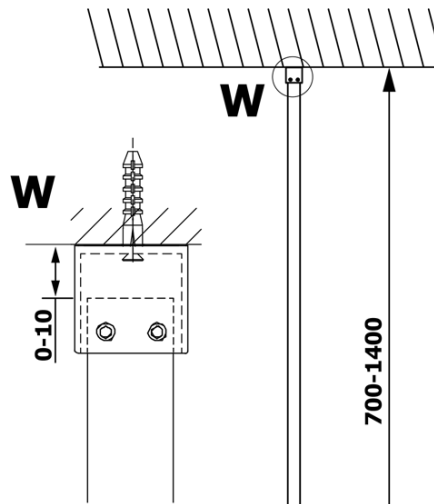

VARIO GOLD jednodielna sprchová zástena na inštaláciu k stene, matné sklo, 900 mm

Objednací kód: GX1490GX1016

Základné informácie

Značka: Gelco
Séria: VARIO

Rozmery

Výška: 2000 mm
Hĺbka: 900 mm

Vlastnosti

Farba profilu: Zlatá
Tvar: Jednostenná pevná
Typ výplne: Matné sklo
Úprava skla: Coated glass
Hrúbka skla: 8 mm
Hmotnosť / ks: 44.0 kg
Balenie: 2 ks
Záruka: 3 roky

Odporúčame prikúpiť

1 ks VARIO vzpera k zástenam 1400mm, zlatá (Objednací kód: GX2216)

VARIO GOLD jednodielná sprchová zástena na inštaláciu k stene, matné sklo, 900 mm

Technický list

MODEL	A
GX1470	685-700
GX1480	785-800
GX1490	885-900
GX1410	985-1000
GX1411	1085-1100
GX1412	1185-1200
GX1413	1285-1300
GX1414	1385-1400