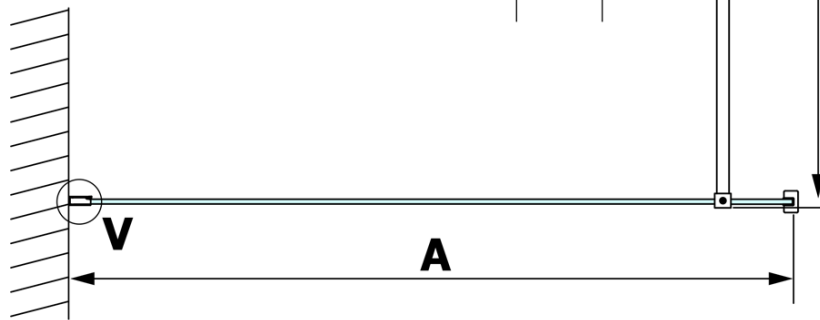

VARIO GOLD jednodielna sprchová zástena na inštaláciu k stene, matné sklo, 900 mm

Objednací kód: GX1490GX1016

Základné informácie

Značka: Gelco
Séria: VARIO

Rozmery

Výška: 2000 mm
Hĺbka: 900 mm

Vlastnosti

Farba profilu: Zlatá
Tvar: Jednostenná pevná
Typ výplne: Matné sklo
Úprava skla: Coated glass
Hrúbka skla: 8 mm
Hmotnosť / ks: 44.0 kg
Balenie: 2 ks
Záruka: 3 roky

Odporúčame prikúpiť

1 ks VARIO vzpera k zástenam 1400mm, zlatá (Objednací kód: GX2216)

VARIO GOLD jednodielná sprchová zástena na inštaláciu k stene, matné sklo, 900 mm

Technický list

MODEL	A
GX1470	685-700
GX1480	785-800
GX1490	885-900
GX1410	985-1000
GX1411	1085-1100
GX1412	1185-1200
GX1413	1285-1300
GX1414	1385-1400