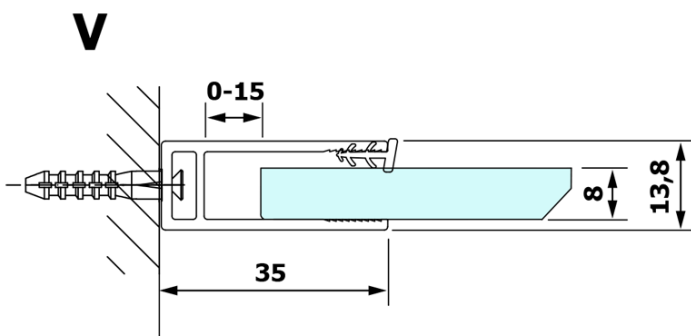

VARIO GOLD jednodielna sprchová zástena na inštaláciu k stene, matné sklo, 900 mm

Objednací kód: GX1490GX1016

Základné informácie

Značka: Gelco
Séria: VARIO

Rozmery

Výška: 2000 mm
Hĺbka: 900 mm

Vlastnosti

Farba profilu: Zlatá
Tvar: Jednostenná pevná
Typ výplne: Matné sklo
Úprava skla: Coated glass
Hrúbka skla: 8 mm
Hmotnosť / ks: 44.0 kg
Balenie: 2 ks
Záruka: 3 roky

Odporúčame prikúpiť

1 ks VARIO vzpera k zástenam 1400mm, zlatá (Objednací kód: GX2216)

VARIO GOLD jednodielná sprchová zástena na inštaláciu k stene, matné sklo, 900 mm

Technický list

MODEL	A
GX1470	685-700
GX1480	785-800
GX1490	885-900
GX1410	985-1000
GX1411	1085-1100
GX1412	1185-1200
GX1413	1285-1300
GX1414	1385-1400