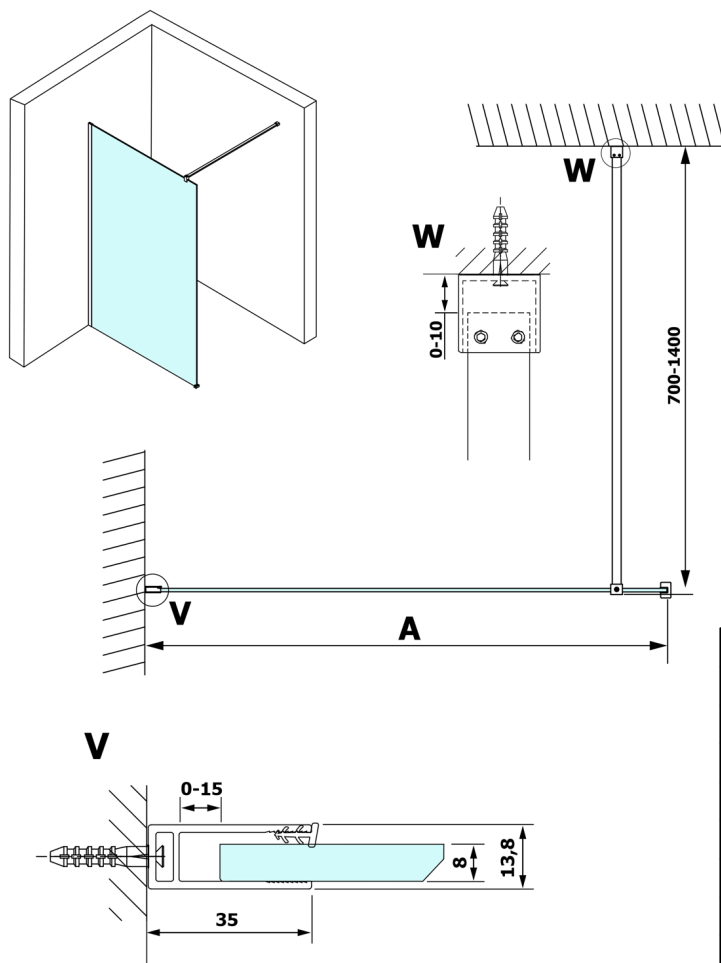

VARIO GOLD jednodielna sprchová zástena na inštaláciu k stene, matné sklo, 700 mm

Objednací kód: GX1470GX1016

Rozmery

Výška: 2000 mm

Hĺbka: 700 mm

Vlastnosti

Záruka: 3 roky

Technický list

MODEL	A
GX1470	685-700
GX1480	785-800
GX1490	885-900
GX1410	985-1000
GX1411	1085-1100
GX1412	1185-1200
GX1413	1285-1300
GX1414	1385-1400