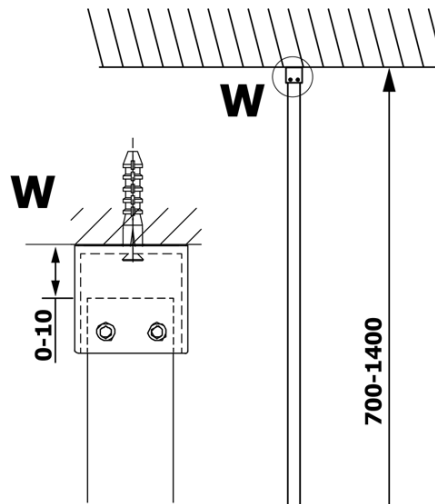

## Rozmery

Výška: 2000 mm  
Hĺbka: 1400 mm

## Vlastnosti

Farba profilu: Zlatá  
Tvar: Jednostenná pevná  
Typ výplne: Dymové sklo  
Úprava skla: Coated glass  
Hrúbka skla: 8 mm  
Hmotnosť / ks: 75.0 kg  
Balenie: 2 ks  
Záruka: 3 roky

## Odporúčame prikúpiť

1 ks VARIO vzpera k zástenám 1400mm, zlatá (Objednací kód: GX2216)

**VARIO GOLD jednodielná sprchová zástena na inštaláciu k stene, dymové sklo, 1400 mm**

**Technický list**

MODEL	A
GX1370	685-700
GX1380	785-800
GX1390	885-900
GX1310	985-1000
GX1311	1085-1100
GX1312	1185-1200
GX1313	1285-1300
GX1314	1385-1400