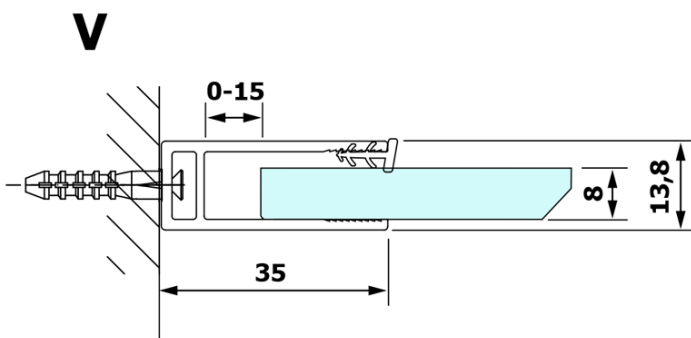

# VARIO GOLD jednodielna sprchová zástena na inštaláciu k stene, dymové sklo, 1400 mm

Objednací kód: GX1314GX1016

## Rozmery

Výška: 2000 mm  
Hĺbka: 1400 mm

## Vlastnosti

Farba profilu: Zlatá  
Tvar: Jednostenná pevná  
Typ výplne: Dymové sklo  
Úprava skla: Coated glass  
Hrúbka skla: 8 mm  
Hmotnosť / ks: 75.0 kg  
Balenie: 2 ks  
Záruka: 3 roky

## Odporúčame prikúpiť

1 ks VARIO vzpera k zástenám 1400mm, zlatá (Objednací kód: GX2216)

**VARIO GOLD jednodielná sprchová zástena na inštaláciu k stene, dymové sklo, 1400 mm**

**Technický list**

MODEL	A
GX1370	685-700
GX1380	785-800
GX1390	885-900
GX1310	985-1000
GX1311	1085-1100
GX1312	1185-1200
GX1313	1285-1300
GX1314	1385-1400