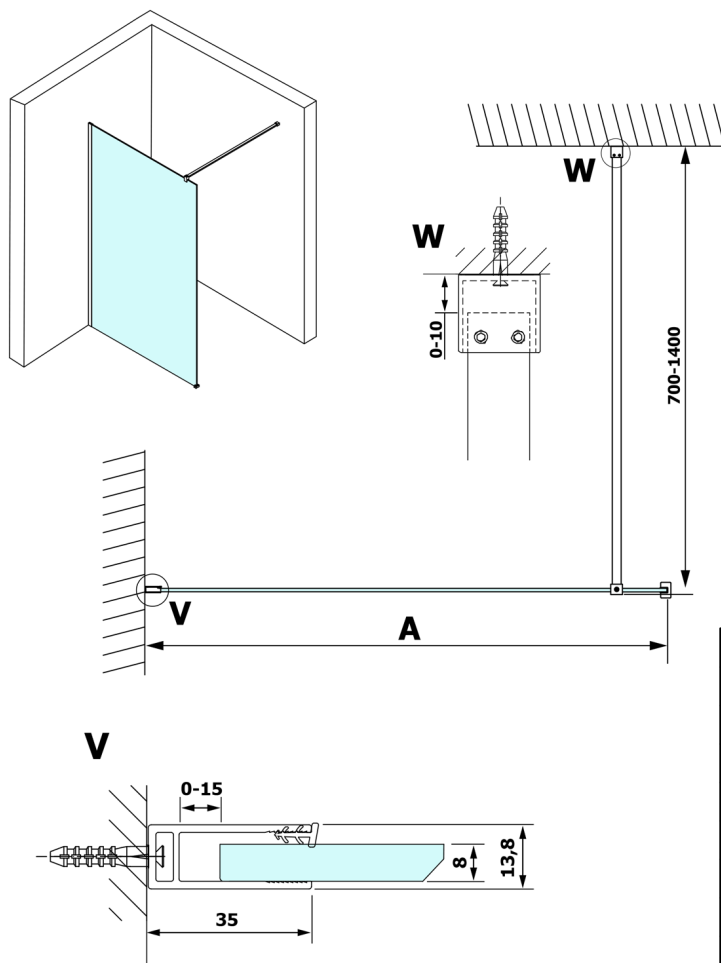

VARIO GOLD jednodielna sprchová zástena na inštaláciu k stene, dymové sklo, 1400 mm

Objednací kód: GX1314GX1016

Rozmery

Výška: 2000 mm

Hĺbka: 1400 mm

Vlastnosti

Záruka: 3 roky

Technický list

MODEL	A
GX1370	685-700
GX1380	785-800
GX1390	885-900
GX1310	985-1000
GX1311	1085-1100
GX1312	1185-1200
GX1313	1285-1300
GX1314	1385-1400