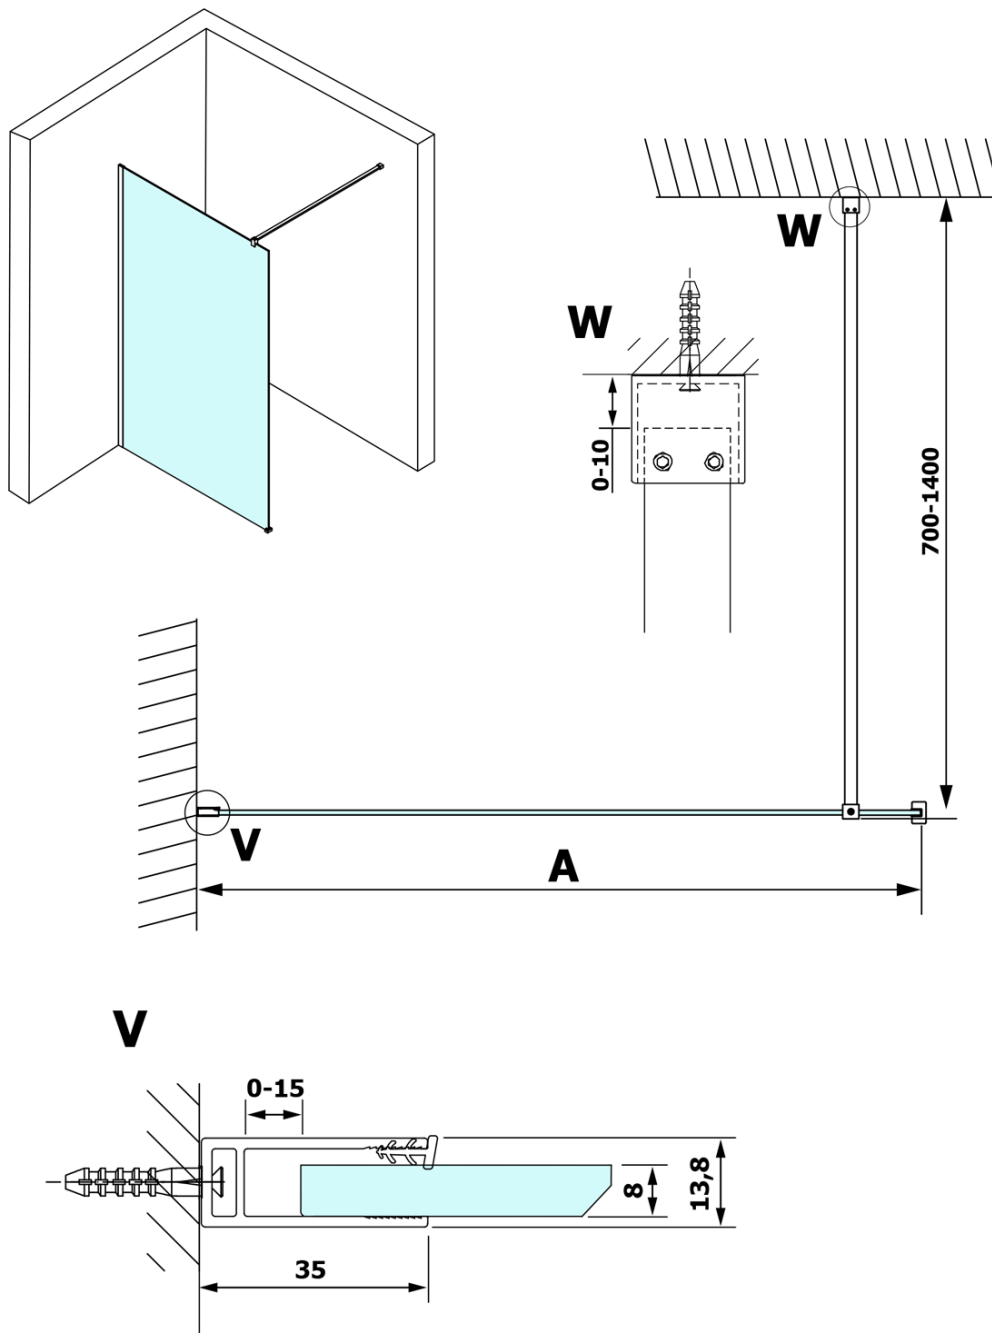

VARIO GOLD jednodielna sprchová zástena na inštaláciu k stene, dymové sklo, 1300 mm

Objednací kód: GX1313GX1016

Základné informácie

Značka: Gelco
Séria: VARIO

Rozmery

Výška: 2000 mm
Hĺbka: 1300 mm

Vlastnosti

Farba profilu: Zlatá
Tvar: Jednostenná pevná
Typ výplne: Dymové sklo
Úprava skla: Coated glass
Hrúbka skla: 8 mm
Hmotnosť / ks: 70.0 kg
Balenie: 2 ks
Záruka: 3 roky

Odporúčame prikúpiť

1 ks VARIO vzpera k zástenám 1400mm, zlatá (Objednací kód: GX2216)

VARIO GOLD jednodielná sprchová zástena na inštaláciu k stene, dymové sklo, 1300 mm

Technický list

MODEL	A
GX1370	685-700
GX1380	785-800
GX1390	885-900
GX1310	985-1000
GX1311	1085-1100
GX1312	1185-1200
GX1313	1285-1300
GX1314	1385-1400