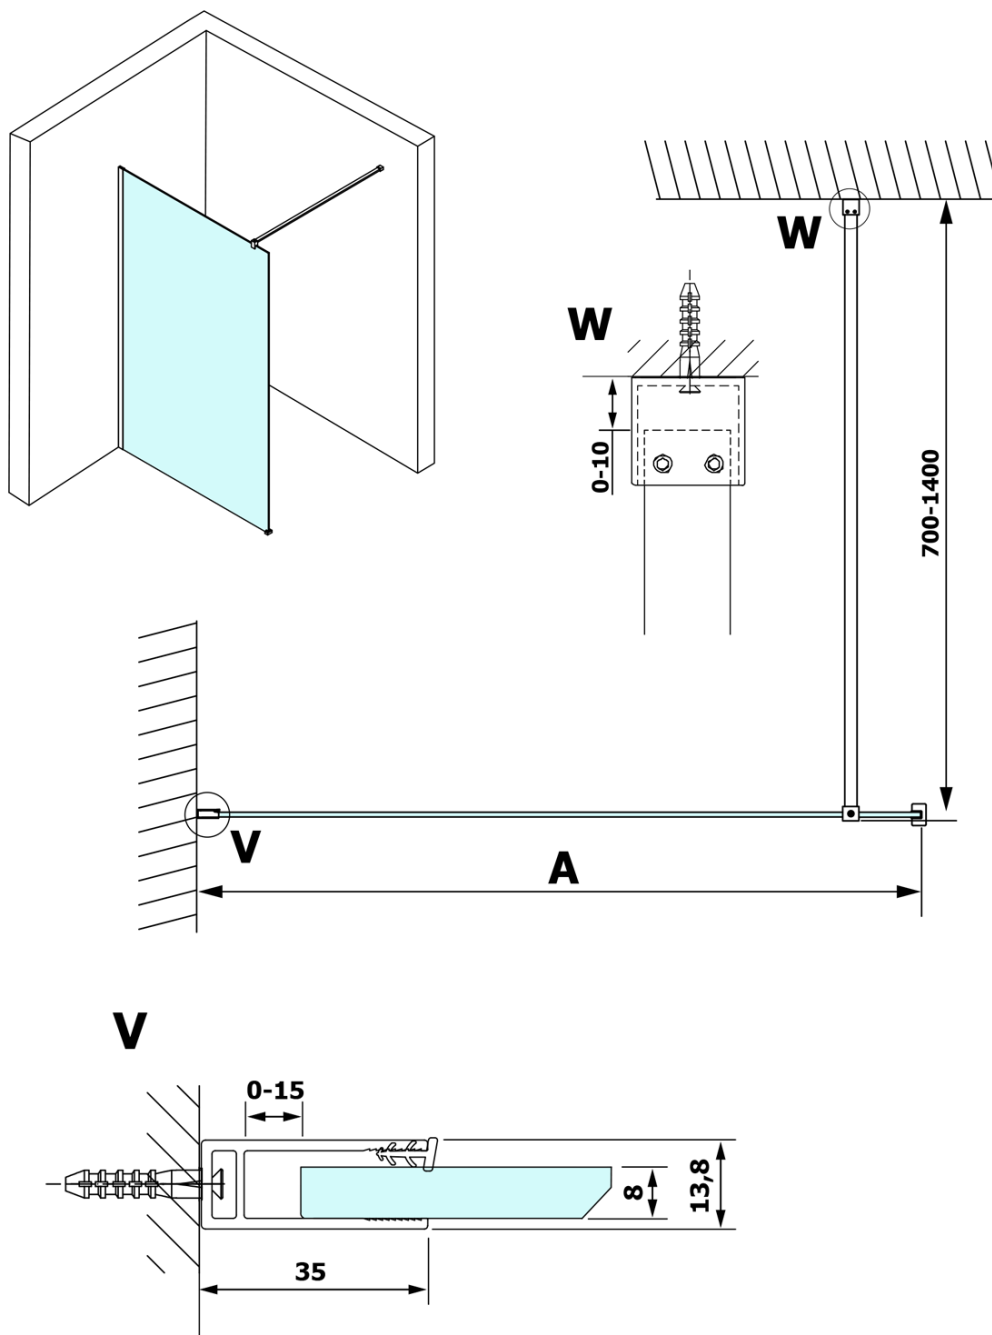

# VARIO GOLD jednodielna sprchová zástena na inštaláciu k stene, dymové sklo, 1200 mm

Objednací kód: GX1312GX1016

## Rozmery

Výška: 2000 mm  
Hĺbka: 1200 mm

## Vlastnosti

Farba profilu: Zlatá  
Tvar: Jednostenná pevná  
Typ výplne: Dymové sklo  
Úprava skla: Coated glass  
Hrúbka skla: 8 mm  
Hmotnosť / ks: 65.0 kg  
Balenie: 2 ks  
Záruka: 3 roky

## Odporúčame prikúpiť

1 ks VARIO vzpera k zástenam 1400mm, zlatá (Objednací kód: GX2216)

**VARIO GOLD jednodielná sprchová zástena na inštaláciu k stene, dymové sklo, 1200 mm**

**Technický list**

MODEL	A
GX1370	685-700
GX1380	785-800
GX1390	885-900
GX1310	985-1000
GX1311	1085-1100
GX1312	1185-1200
GX1313	1285-1300
GX1314	1385-1400