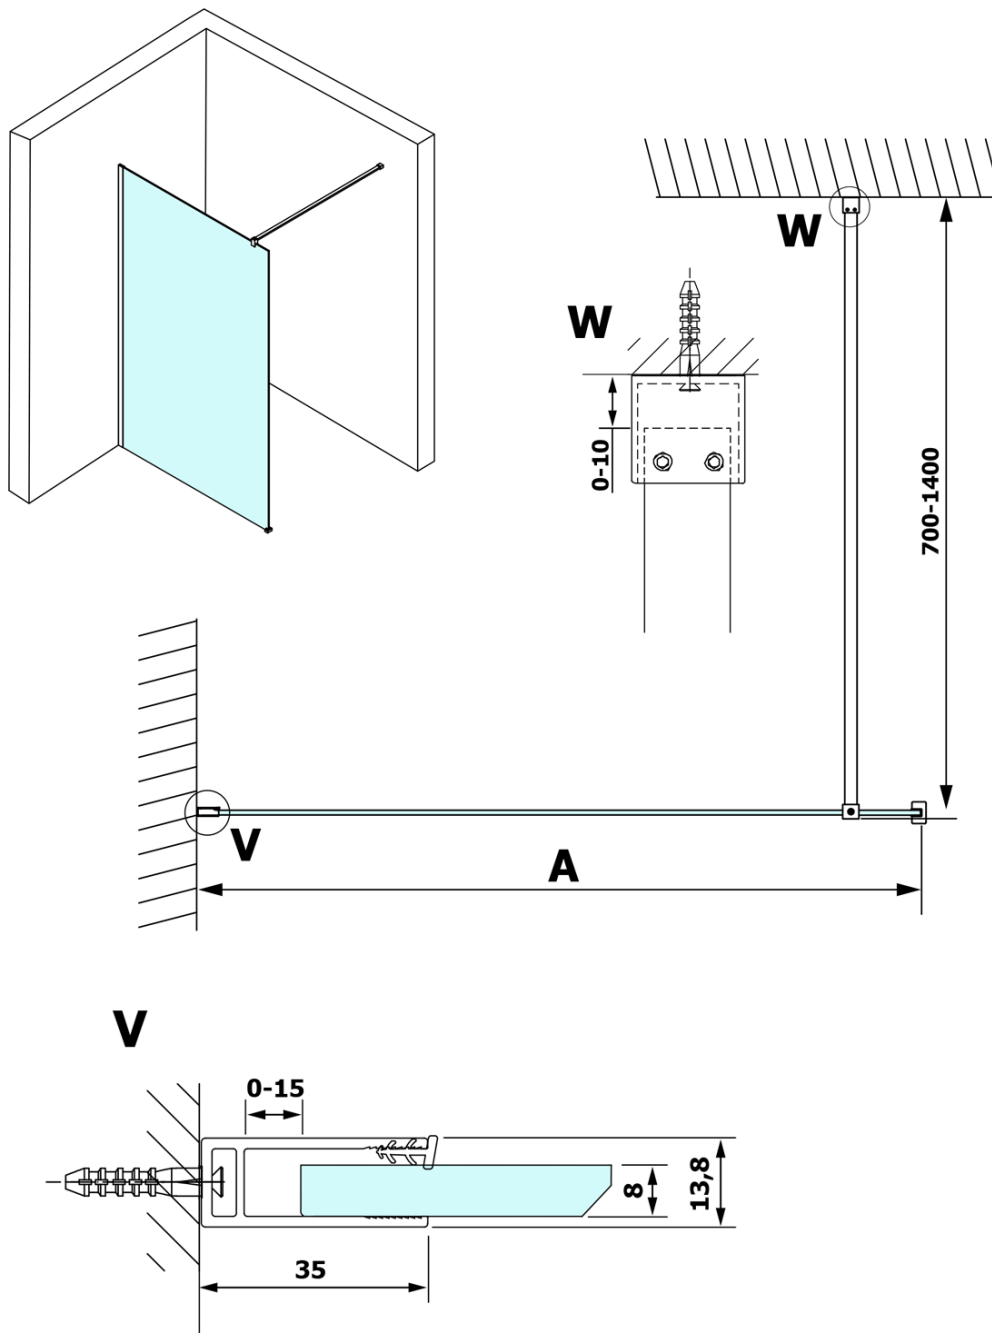

VARIO GOLD jednodielna sprchová zástena na inštaláciu k stene, dymové sklo, 1200 mm

Objednací kód: GX1312GX1016

Základné informácie

Značka: Gelco
Séria: VARIO

Rozmery

Výška: 2000 mm
Hĺbka: 1200 mm

Vlastnosti

Farba profilu: Zlatá
Tvar: Jednostenná pevná
Typ výplne: Dymové sklo
Úprava skla: Coated glass
Hrúbka skla: 8 mm
Hmotnosť / ks: 65.0 kg
Balenie: 2 ks
Záruka: 3 roky

Odporúčame prikúpiť

1 ks VARIO vzpera k zástenám 1400mm, zlatá (Objednací kód: GX2216)

VARIO GOLD jednodielná sprchová zástena na inštaláciu k stene, dymové sklo, 1200 mm

Technický list

MODEL	A
GX1370	685-700
GX1380	785-800
GX1390	885-900
GX1310	985-1000
GX1311	1085-1100
GX1312	1185-1200
GX1313	1285-1300
GX1314	1385-1400