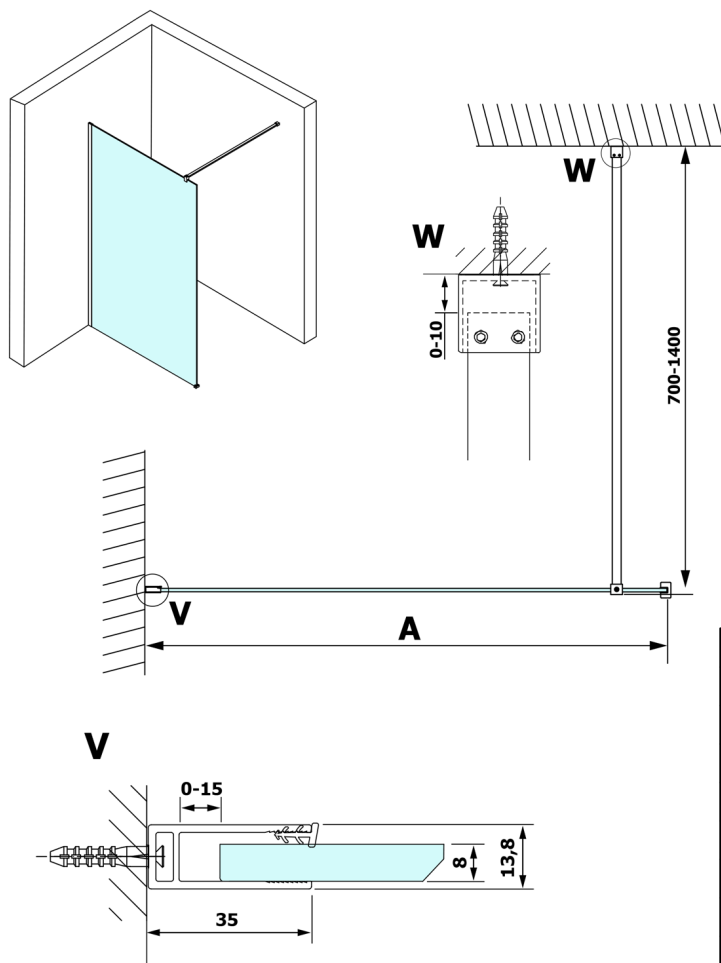

VARIO GOLD jednodielna sprchová zástena na inštaláciu k stene, dymové sklo, 1200 mm

Objednací kód: GX1312GX1016

Rozmery

Výška: 2000 mm

Hĺbka: 1200 mm

Vlastnosti

Záruka: 3 roky

Technický list

MODEL	A
GX1370	685-700
GX1380	785-800
GX1390	885-900
GX1310	985-1000
GX1311	1085-1100
GX1312	1185-1200
GX1313	1285-1300
GX1314	1385-1400