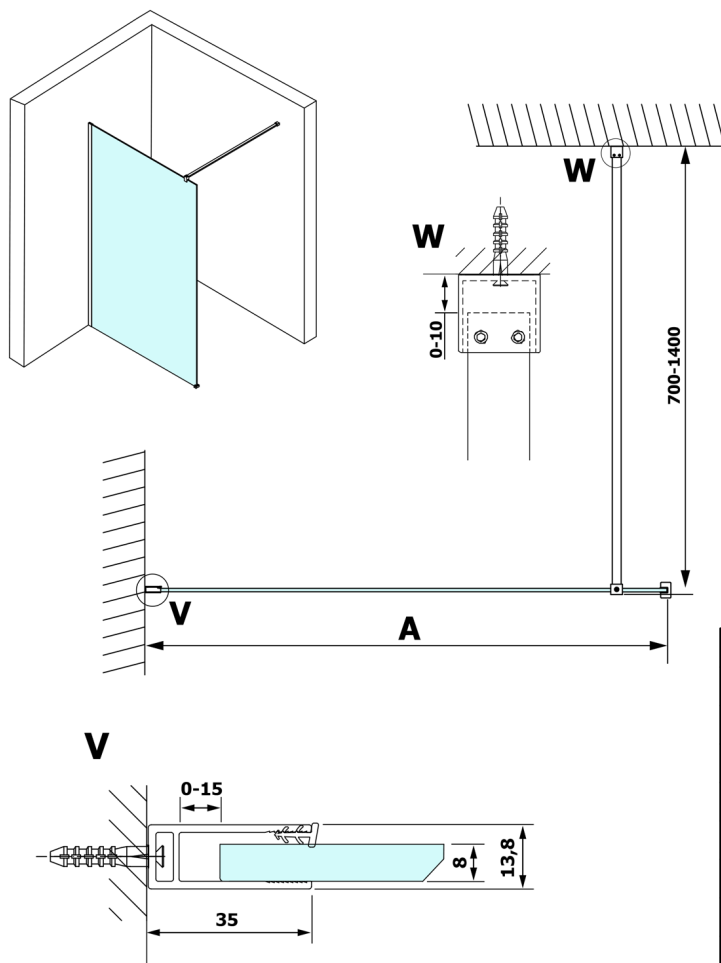

VARIO GOLD jednodielna sprchová zástena na inštaláciu k stene, dymové sklo, 1100 mm

Objednací kód: GX1311GX1016

Rozmery

Výška: 2000 mm

Hĺbka: 1100 mm

Vlastnosti

Záruka: 3 roky

Technický list

MODEL	A
GX1370	685-700
GX1380	785-800
GX1390	885-900
GX1310	985-1000
GX1311	1085-1100
GX1312	1185-1200
GX1313	1285-1300
GX1314	1385-1400