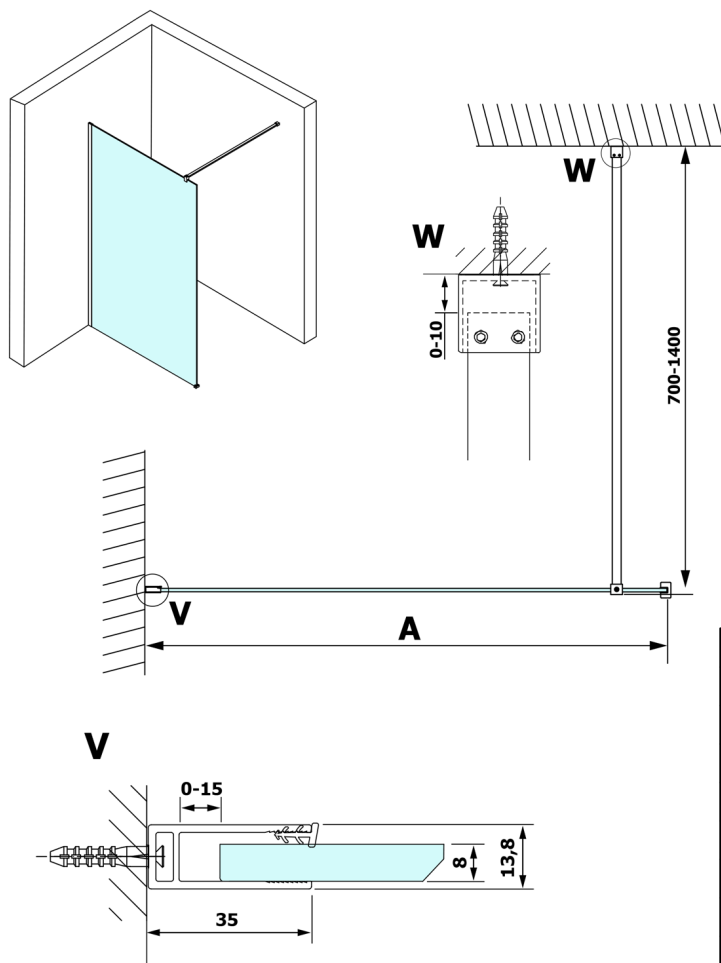

# VARIO GOLD jednodielna sprchová zástena na inštaláciu k stene, dymové sklo, 1000 mm

Objednací kód: GX1310GX1016

## Rozmery

Výška: 2000 mm

Hĺbka: 1000 mm

## Technický list

MODEL	A
GX1370	685-700
GX1380	785-800
GX1390	885-900
GX1310	985-1000
GX1311	1085-1100
GX1312	1185-1200
GX1313	1285-1300
GX1314	1385-1400