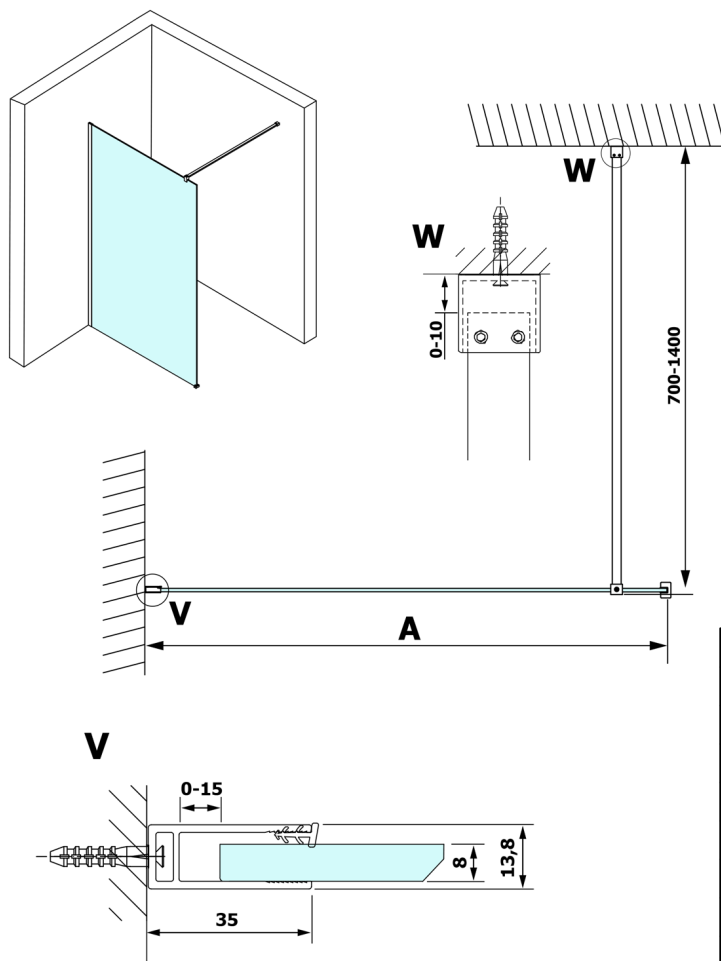

VARIO GOLD jednodielna sprchová zástena na inštaláciu k stene, dymové sklo, 900 mm

Objednací kód: GX1390GX1016

Rozmery

Výška: 2000 mm

Hĺbka: 900 mm

Vlastnosti

Záruka: 3 roky

Technický list

MODEL	A
GX1370	685-700
GX1380	785-800
GX1390	885-900
GX1310	985-1000
GX1311	1085-1100
GX1312	1185-1200
GX1313	1285-1300
GX1314	1385-1400