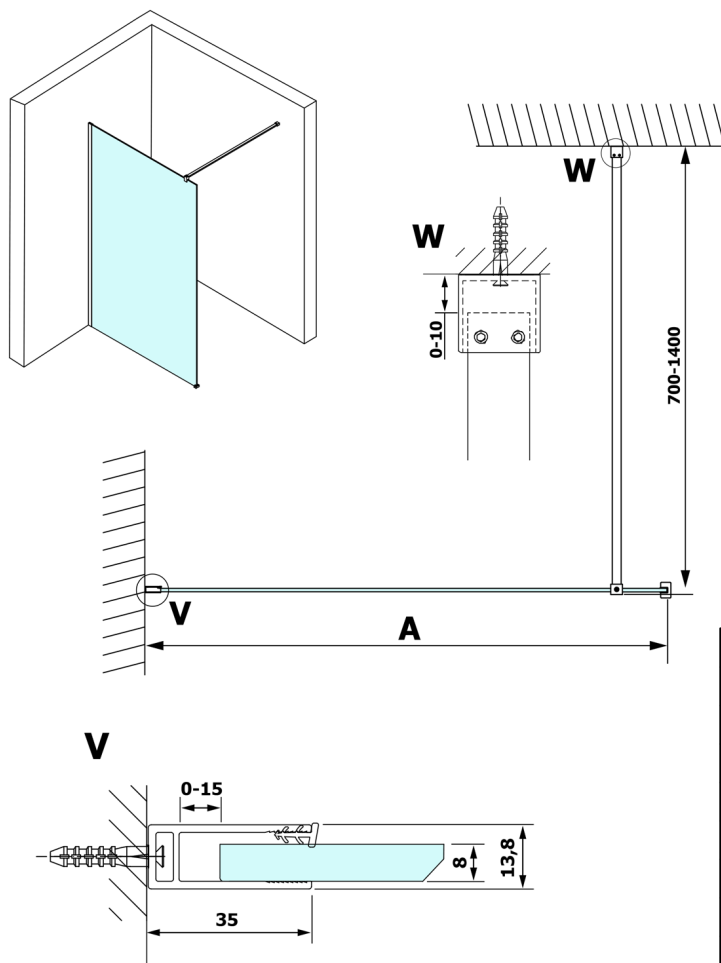

VARIO GOLD jednodielna sprchová zástena na inštaláciu k stene, dymové sklo, 800 mm

Objednací kód: GX1380GX1016

Rozmery

Výška: 2000 mm

Hĺbka: 800 mm

Vlastnosti

Záruka: 3 roky

Technický list

MODEL	A
GX1370	685-700
GX1380	785-800
GX1390	885-900
GX1310	985-1000
GX1311	1085-1100
GX1312	1185-1200
GX1313	1285-1300
GX1314	1385-1400