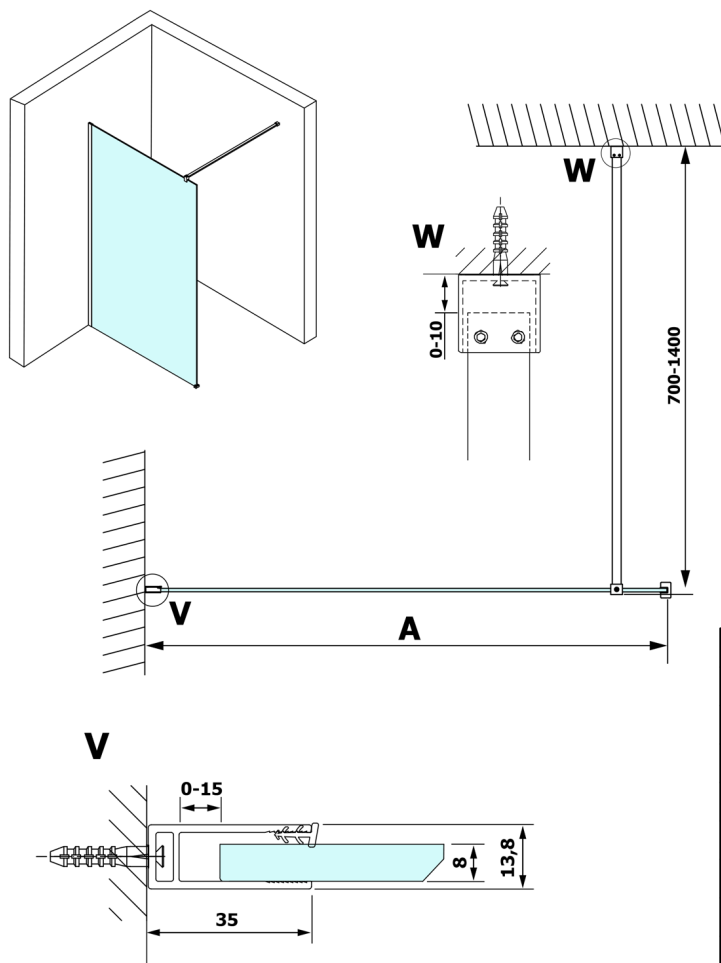

VARIO GOLD jednodielna sprchová zástena na inštaláciu k stene, dymové sklo, 700 mm

Objednací kód: GX1370GX1016

Rozmery

Výška: 2000 mm

Hĺbka: 700 mm

Vlastnosti

Záruka: 3 roky

Technický list

MODEL	A
GX1370	685-700
GX1380	785-800
GX1390	885-900
GX1310	985-1000
GX1311	1085-1100
GX1312	1185-1200
GX1313	1285-1300
GX1314	1385-1400