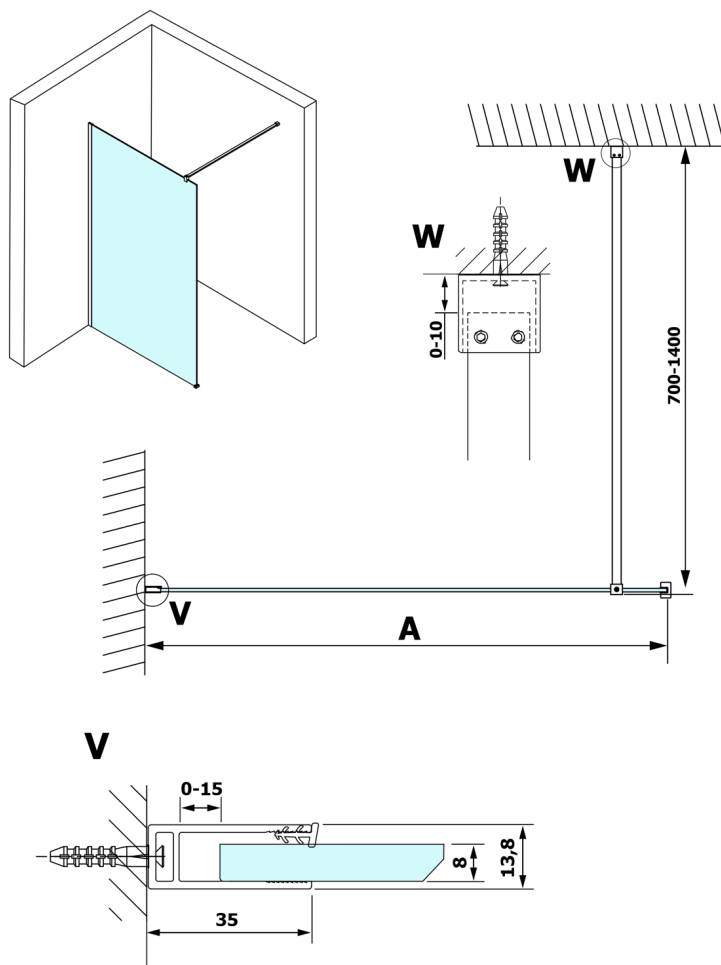

VARIO GOLD jednodielna sprchová zástena na inštaláciu k stene, číre sklo, 1400 mm

Objednací kód: GX1214GX1016

Rozmery

Výška: 2000 mm

Hĺbka: 1400 mm

Vlastnosti

Záruka: 3 roky

Technický list

MODEL	A
GX1270	685-700
GX1280	785-800
GX1290	885-900
GX1210	985-1000
GX1211	1085-1100
GX1212	1185-1200
GX1213	1285-1300
GX1214	1385-1400