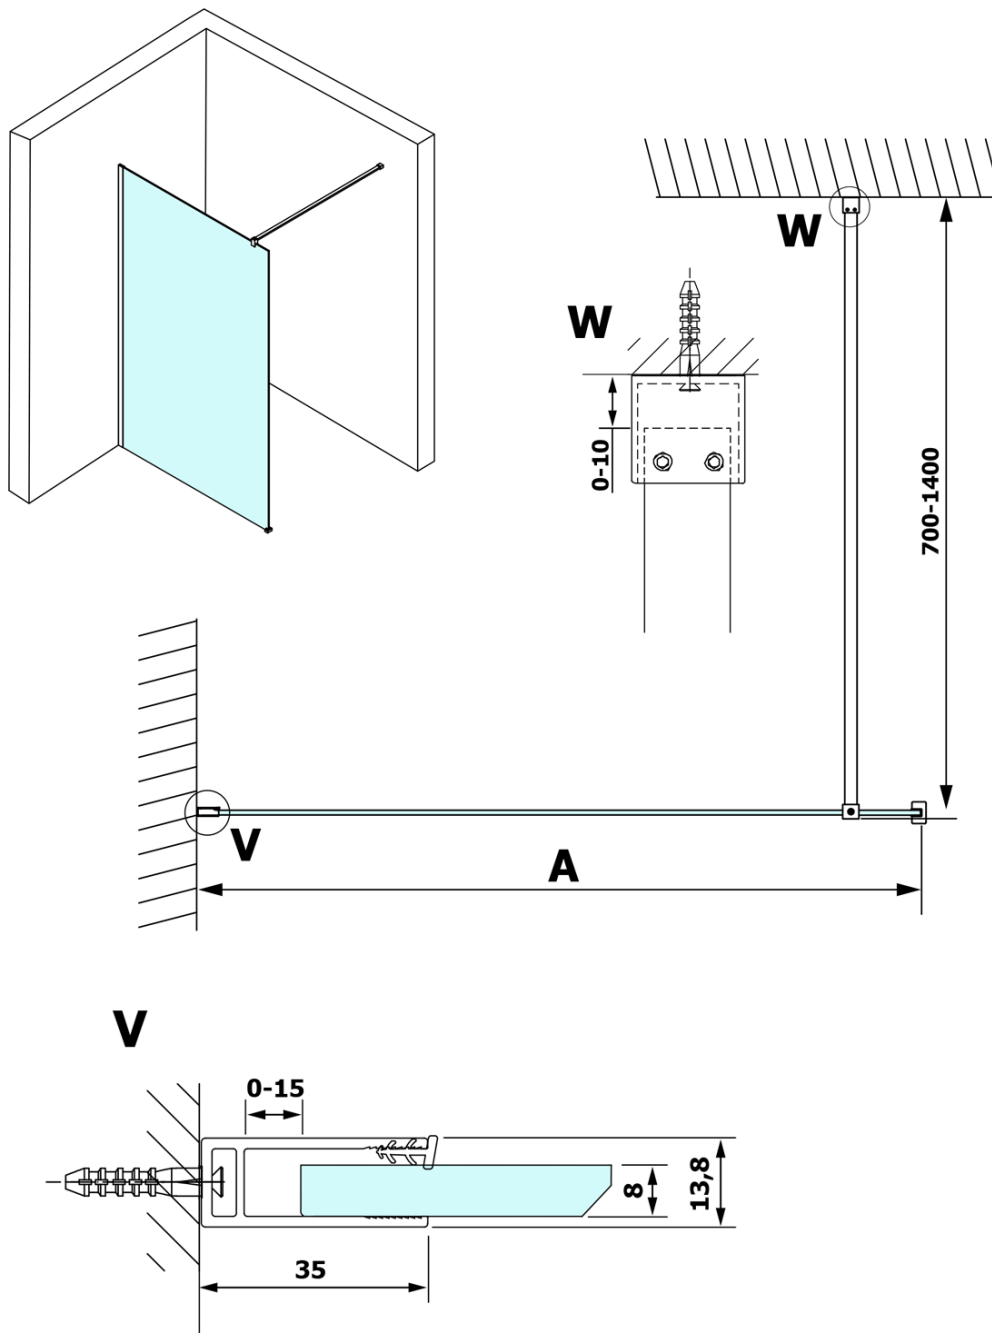

VARIO GOLD jednodielna sprchová zástena na inštaláciu k stene, číre sklo, 1300 mm

Objednací kód: GX1213GX1016

Základné informácie

Značka: Gelco
Séria: VARIO

Rozmery

Výška: 2000 mm
Hĺbka: 1300 mm

Vlastnosti

Farba profilu: Zlatá
Tvar: Jednostenná pevná
Typ výplne: Číre sklo
Úprava skla: Coated glass
Hrúbka skla: 8 mm
Hmotnosť / ks: 73.0 kg
Balenie: 2 ks
Záruka: 3 roky

Odporúčame prikúpiť

1 ks VARIO vzpera k zástenám 1400mm, zlatá (Objednací kód: GX2216)

Technický list

MODEL	A
GX1270	685-700
GX1280	785-800
GX1290	885-900
GX1210	985-1000
GX1211	1085-1100
GX1212	1185-1200
GX1213	1285-1300
GX1214	1385-1400