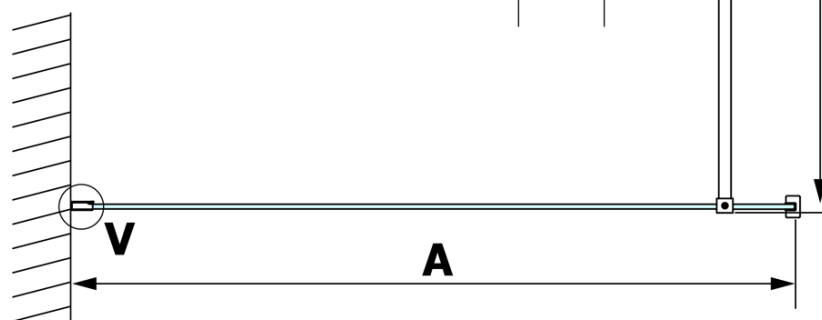

### Rozmery

Výška: 2000 mm  
Hĺbka: 1200 mm

### Vlastnosti

Farba profilu: Zlatá  
Tvar: Jednostenná pevná  
Typ výplne: Číre sklo  
Úprava skla: Coated glass  
Hrúbka skla: 8 mm  
Hmotnosť / ks: 68.0 kg  
Balenie: 2 ks  
Záruka: 3 roky

### Odporúčame prikúpiť

1 ks VARIO vzpera k zástenám 1400mm, zlatá (Objednací kód: GX2216)

**VARIO GOLD jednodielna sprchová zástena na inštaláciu k stene, číre sklo, 1200 mm**

**Technický list**

MODEL	A
GX1270	685-700
GX1280	785-800
GX1290	885-900
GX1210	985-1000
GX1211	1085-1100
GX1212	1185-1200
GX1213	1285-1300
GX1214	1385-1400