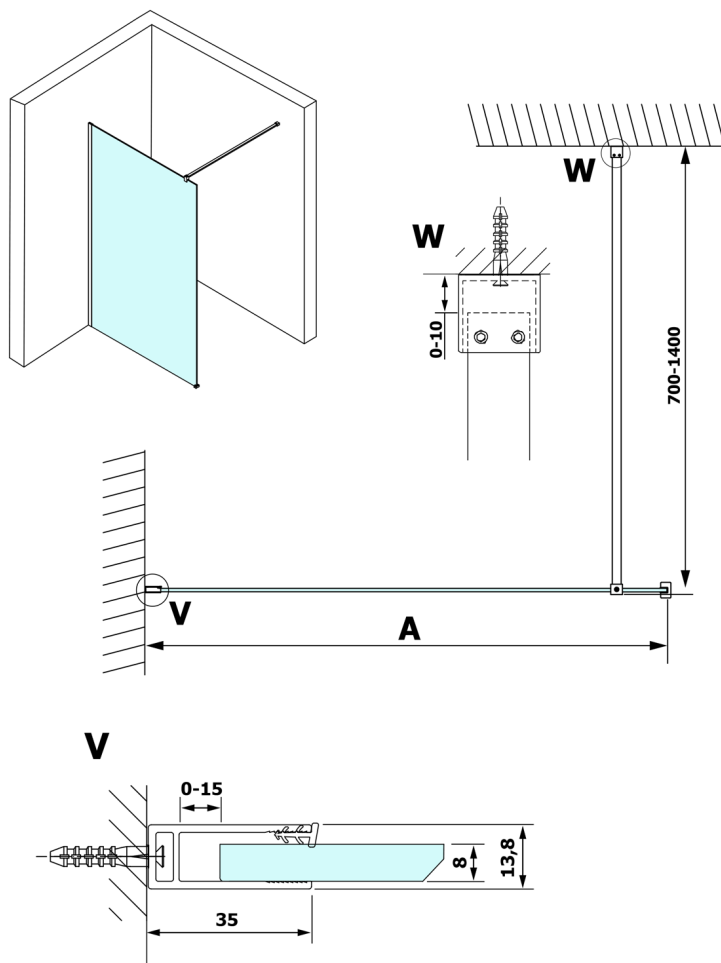

# VARIO GOLD jednodielna sprchová zástena na inštaláciu k stene, číre sklo, 1200 mm

Objednací kód: GX1212GX1016

## Rozmery

Výška: 2000 mm

Hĺbka: 1200 mm

## Technický list

MODEL	A
GX1270	685-700
GX1280	785-800
GX1290	885-900
GX1210	985-1000
GX1211	1085-1100
GX1212	1185-1200
GX1213	1285-1300
GX1214	1385-1400