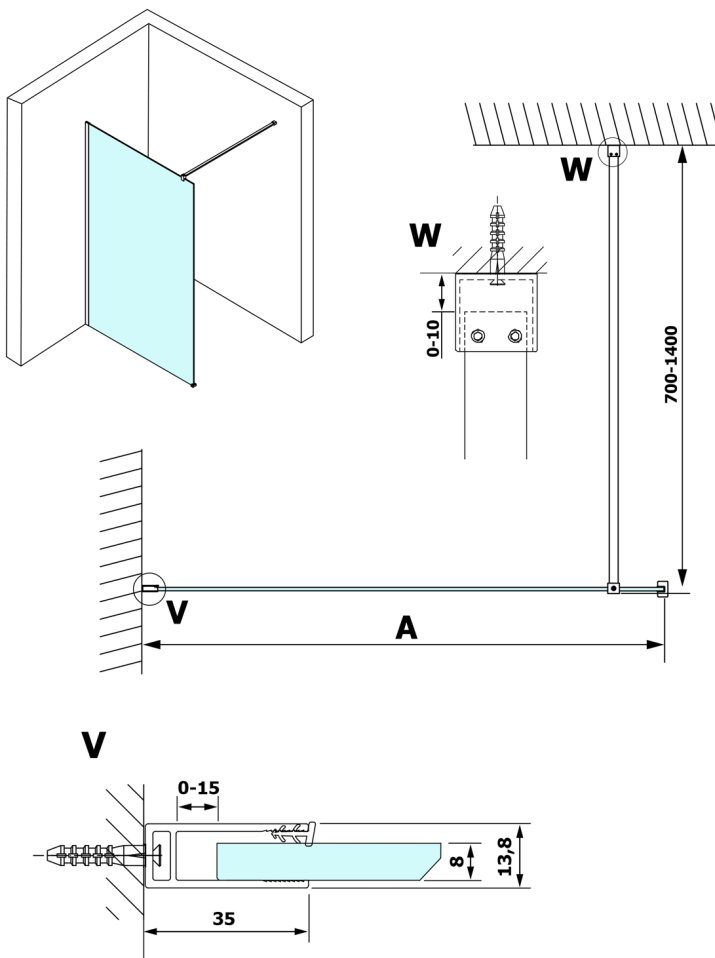

VARIO GOLD jednodielna sprchová zástena na inštaláciu k stene, číre sklo, 1000 mm

Objednací kód: GX1210GX1016

Rozmery

Výška: 2000 mm

Hĺbka: 1000 mm

Vlastnosti

Záruka: 3 roky

Technický list

MODEL	A
GX1270	685-700
GX1280	785-800
GX1290	885-900
GX1210	985-1000
GX1211	1085-1100
GX1212	1185-1200
GX1213	1285-1300
GX1214	1385-1400