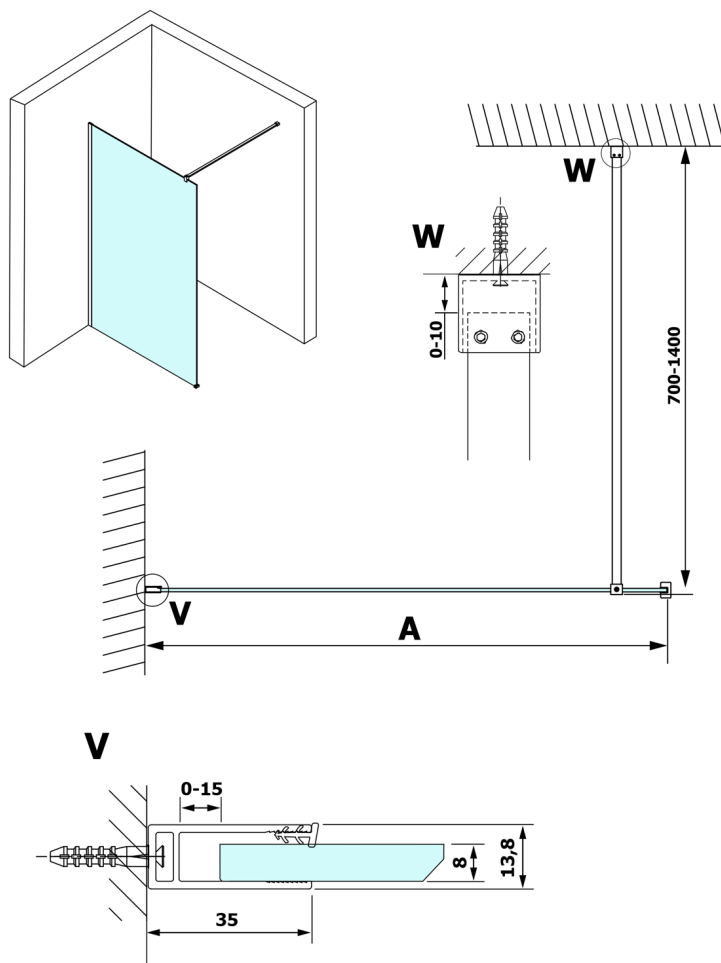

# VARIO GOLD jednodielna sprchová zástena na inštaláciu k stene, číre sklo, 900 mm

Objednací kód: GX1290GX1016

## Rozmery

Výška: 2000 mm

Hĺbka: 900 mm

## Technický list

MODEL	A
GX1270	685-700
GX1280	785-800
GX1290	885-900
GX1210	985-1000
GX1211	1085-1100
GX1212	1185-1200
GX1213	1285-1300
GX1214	1385-1400