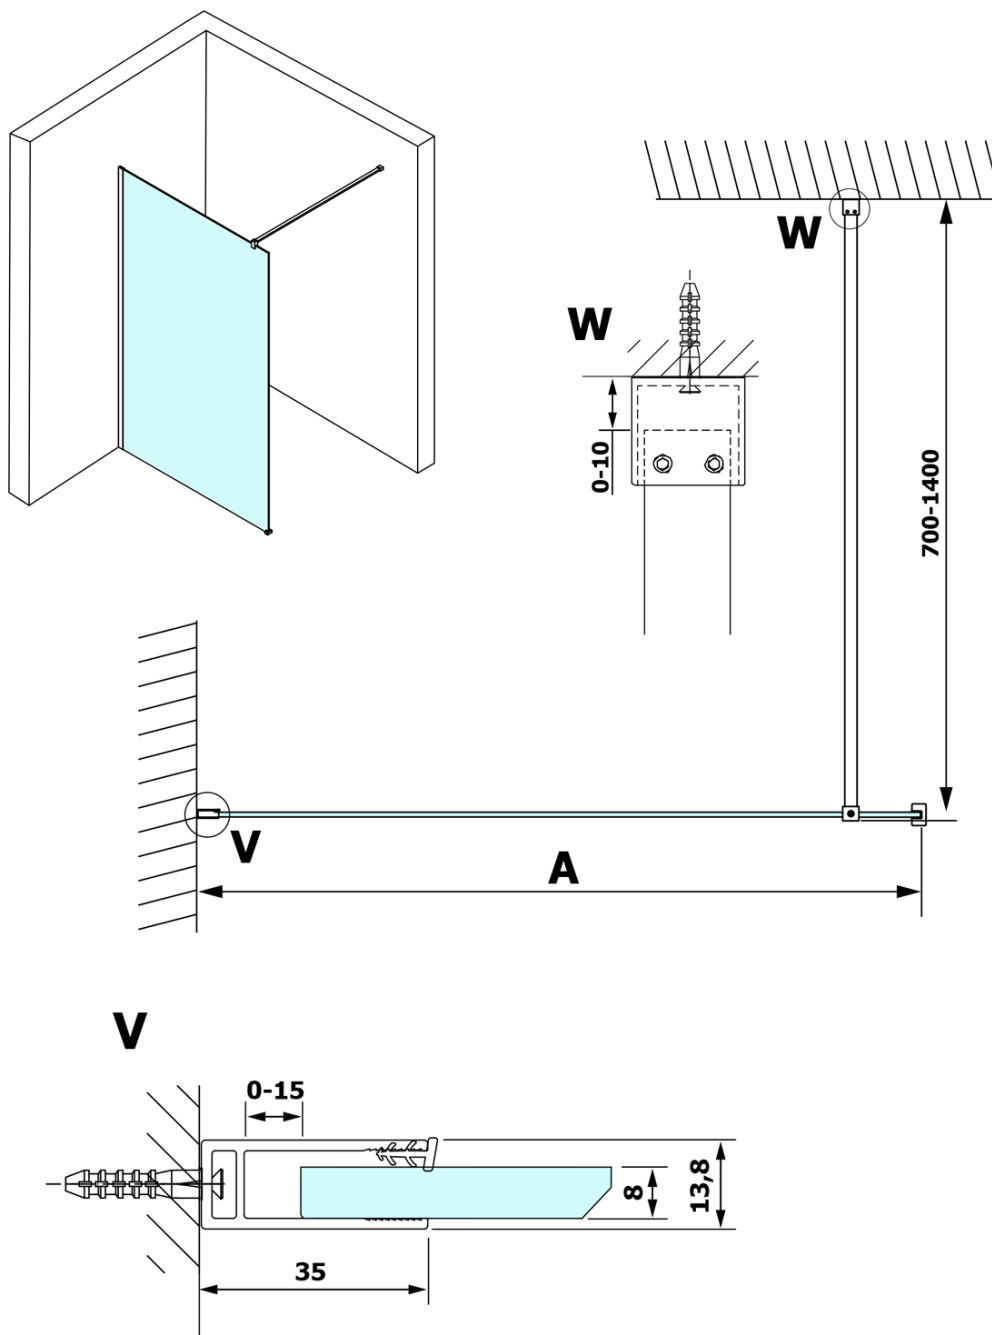

VARIO GOLD jednodielna sprchová zástena na inštaláciu k stene, číre sklo, 800 mm

Objednací kód: GX1280GX1016

Základné informácie

Značka: Gelco
Séria: VARIO

Rozmery

Výška: 2000 mm
Hĺbka: 800 mm

Vlastnosti

Farba profilu: Zlatá
Tvar: Jednostenná pevná
Typ výplne: Číre sklo
Úprava skla: Coated glass
Hrúbka skla: 8 mm
Hmotnosť / ks: 41.0 kg
Balenie: 2 ks
Záruka: 3 roky

Odporúčame prikúpiť

1 ks VARIO vzpera k zástenám 1400mm, zlatá (Objednací kód: GX2216)

VARIO GOLD jednodielná sprchová zástena na inštaláciu k stene, číre sklo, 800 mm

Technický list

MODEL	A
GX1270	685-700
GX1280	785-800
GX1290	885-900
GX1210	985-1000
GX1211	1085-1100
GX1212	1185-1200
GX1213	1285-1300
GX1214	1385-1400