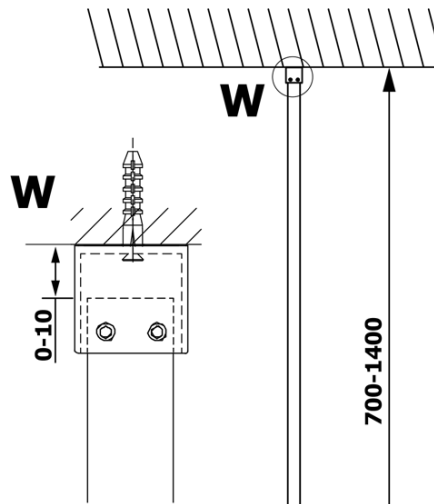

### Rozmery

Výška: 2000 mm  
Hĺbka: 700 mm

### Vlastnosti

Farba profilu: Zlatá  
Tvar: Jednostenná pevná  
Typ výplne: Číre sklo  
Úprava skla: Coated glass  
Hrúbka skla: 8 mm  
Hmotnosť / ks: 34.0 kg  
Balenie: 2 ks  
Záruka: 3 roky

### Odporúčame prikúpiť

1 ks VARIO vzpera k zástenám 1400mm, zlatá (Objednací kód: GX2216)

**VARIO GOLD jednodielná sprchová zástena na inštaláciu k stene, číre sklo, 700 mm**

**Technický list**

MODEL	A
GX1270	685-700
GX1280	785-800
GX1290	885-900
GX1210	985-1000
GX1211	1085-1100
GX1212	1185-1200
GX1213	1285-1300
GX1214	1385-1400