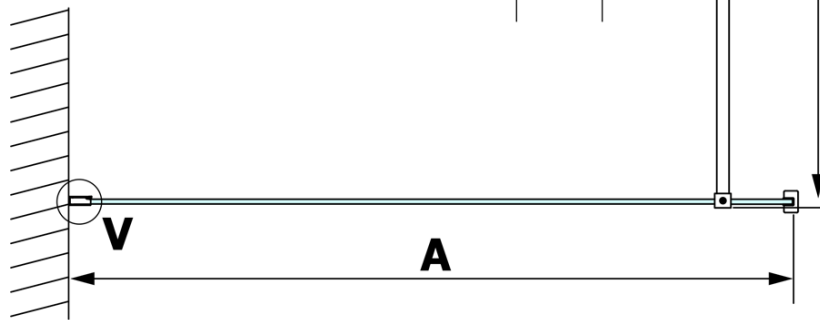

### Rozmery

Výška: 2000 mm  
Hĺbka: 700 mm

### Vlastnosti

Farba profilu: Zlatá  
Tvar: Jednostenná pevná  
Typ výplne: Číre sklo  
Úprava skla: Coated glass  
Hrúbka skla: 8 mm  
Hmotnosť / ks: 34.0 kg  
Balenie: 2 ks  
Záruka: 3 roky

### Odporúčame prikúpiť

1 ks VARIO vzpera k zástenám 1400mm, zlatá (Objednací kód: GX2216)

**VARIO GOLD jednodielná sprchová zástena na inštaláciu k stene, číre sklo, 700 mm**

**Technický list**

MODEL	A
GX1270	685-700
GX1280	785-800
GX1290	885-900
GX1210	985-1000
GX1211	1085-1100
GX1212	1185-1200
GX1213	1285-1300
GX1214	1385-1400