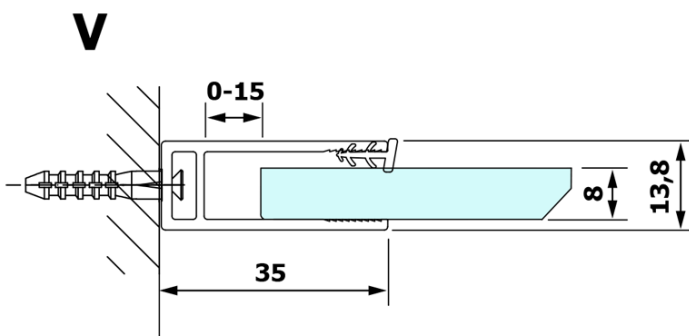

## VARIO GOLD jednodielna sprchová zástena na inštaláciu k stene, číre sklo, 700 mm

Objednací kód: GX1270GX1016

### Rozmery

Výška: 2000 mm  
Hĺbka: 700 mm

### Vlastnosti

Farba profilu: Zlatá  
Tvar: Jednostenná pevná  
Typ výplne: Číre sklo  
Úprava skla: Coated glass  
Hrúbka skla: 8 mm  
Hmotnosť / ks: 34.0 kg  
Balenie: 2 ks  
Záruka: 3 roky

### Odporúčame prikúpiť

1 ks VARIO vzpera k zástenám 1400mm, zlatá (Objednací kód: GX2216)

**VARIO GOLD jednodielná sprchová zástena na inštaláciu k stene, číre sklo, 700 mm**

**Technický list**

MODEL	A
GX1270	685-700
GX1280	785-800
GX1290	885-900
GX1210	985-1000
GX1211	1085-1100
GX1212	1185-1200
GX1213	1285-1300
GX1214	1385-1400