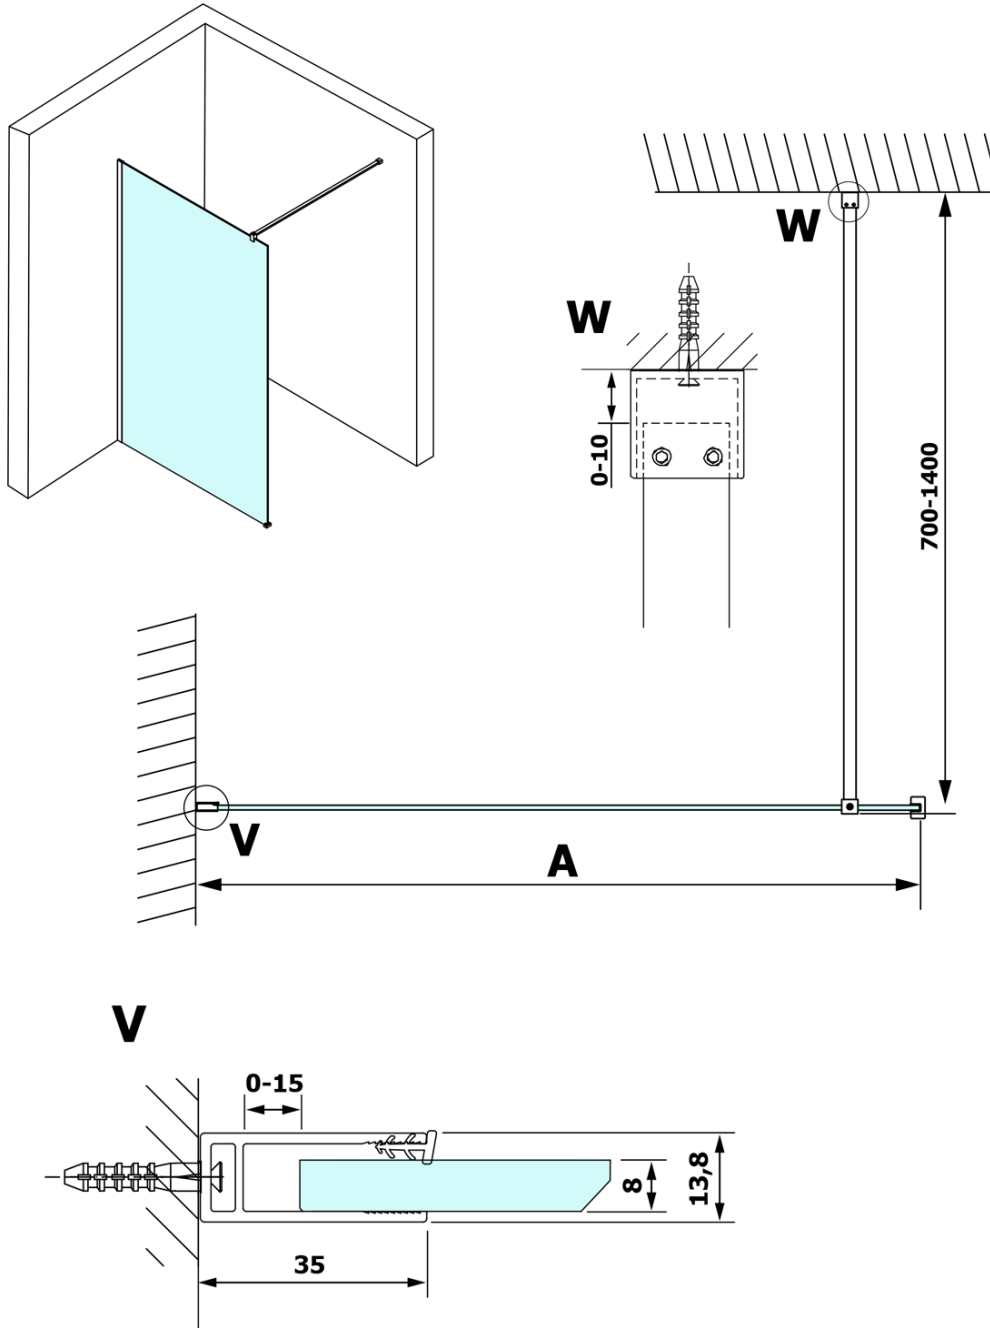

VARIO GOLD jednodielna sprchová zástena na inštaláciu k stene, číre sklo, 700 mm

Objednací kód: GX1270GX1016

Základné informácie

Značka: Gelco
Séria: VARIO

Rozmery

Výška: 2000 mm
Hĺbka: 700 mm

Vlastnosti

Farba profilu: Zlatá
Tvar: Jednostenná pevná
Typ výplne: Číre sklo
Úprava skla: Coated glass
Hrúbka skla: 8 mm
Hmotnosť / ks: 34.0 kg
Balenie: 2 ks
Záruka: 3 roky

Odporúčame prikúpiť

1 ks VARIO vzpera k zástenám 1400mm, zlatá (Objednací kód: GX2216)

VARIO GOLD jednodielná sprchová zástena na inštaláciu k stene, číre sklo, 700 mm

Technický list

MODEL	A
GX1270	685-700
GX1280	785-800
GX1290	885-900
GX1210	985-1000
GX1211	1085-1100
GX1212	1185-1200
GX1213	1285-1300
GX1214	1385-1400