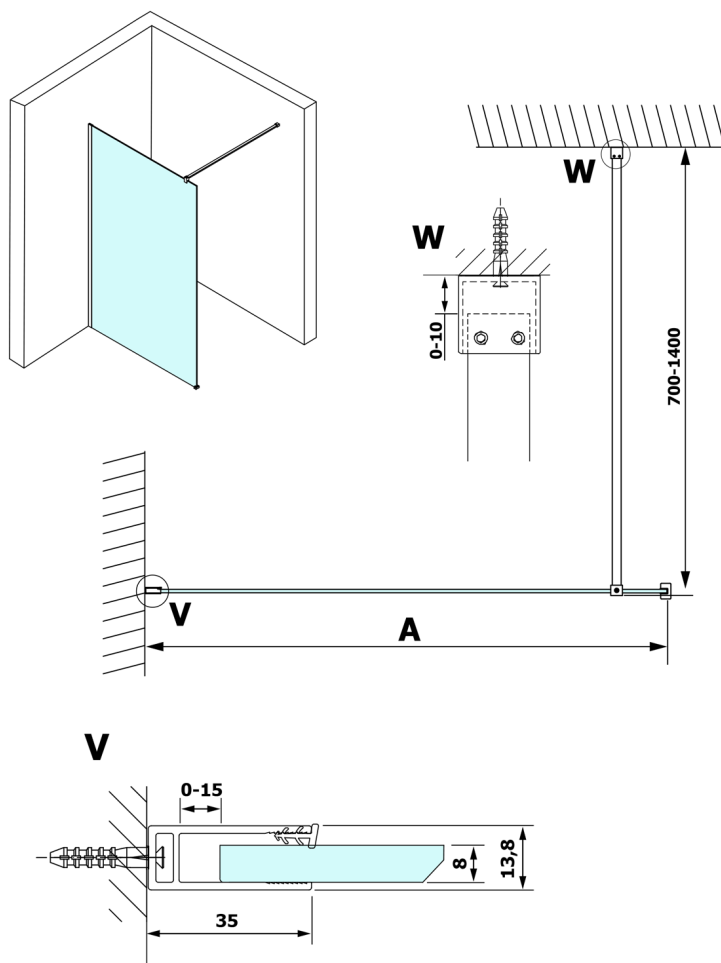

## VARIO GOLD jednodielna sprchová zástena na inštaláciu k stene, číre sklo, 700 mm

Objednací kód: GX1270GX1016

### Rozmery

Výška: 2000 mm

Hĺbka: 700 mm

## Technický list

MODEL	A
GX1270	685-700
GX1280	785-800
GX1290	885-900
GX1210	985-1000
GX1211	1085-1100
GX1212	1185-1200
GX1213	1285-1300
GX1214	1385-1400